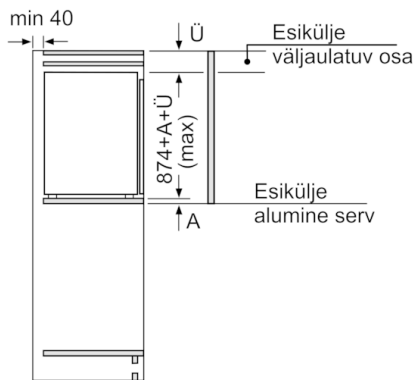

Tehnilised andmed

- Uksehinged paremal pool, uksepoolsus vahetatav

Serie | 6, Integreeritav külmik, 88 x 56 cm KIR21AF30

Mõõdud (mm)

Mõõdud (mm)

Mõõdud (mm)

Mõõdud (mm)

Soovitavad pilumõõdud lameliigendi korral