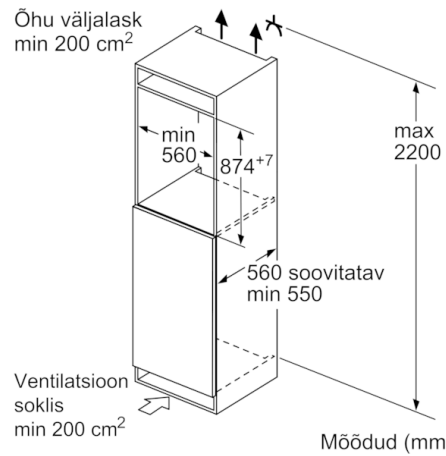

Tehnilised andmed

Sisseehitatud/eraldiseisev :	Sisseehitatud
Uksepaneeli valikud :	Võimalik, kuid lisatarvik
Kõrgus (mm) :	874
Toote laius (mm) :	558
Toote sügavus :	545
Paigaldamiseks nõutav niši suurus (k x l x s) :	880 x 560 x 550
Netokaal (kg) :	39,221
Ühenduse nimivõimsus (W) :	90
Vool (A) :	10
Uksehing :	paremal, pöörduv
Pinge (V) :	220-240
Sagedus (Hz) :	50
Kinnitussertifikaadid :	CE, VDE
Elektrijuhtme pikkus (cm) :	230
Kompressorite arv :	1
Sõltumatute jahutussüsteemide arv :	1
Sisemine ventilaator :	Ei
Pööratav uksehing :	Jah
Külmikuosa kohandatavate riulite arv :	3
Pudeliriivulid :	Ei
EAN-kood :	4242002734989
Tootemark :	Bosch
Tootenimi/ärikood :	KIR21AF30
Tootekategooria :	Külmik
Kaalutud aastane energiatarbimine (kWh/annum) (2010/30/EC) :	97,00
Kõikide tärniga tähistamata kambrite ruumala (l) - (2010/30/EC) :	144
Kõikide tärniga tähistatud sügavkülmkambrite ruumala (l) (2010/30/EC) :	0
Jäävaba süsteem :	Ei
Külmutusvõimsus (kg/24h) - (2010/30/EC) :	0
Müratase (dB) :	33
Kliimaklass :	SN-T
Paigaldamise tüpoloogia :	Täielikult integreeritud

Jahekapp

- Automaatne kiirjahutusfunktsioon
- Üks niiskusregulaatoriga sahtel VitaFresh - puu- ja köögiviljade värskus ja vitamiinid säilivad kuni kaks korda kauem.
- 4 turvaklaasist riulit, sh 3 reguleeritava kõrgusega

Tehnilised andmed

- Uksehinged paremal pool, uksepoolsus vahetatav

Serie | 6, Integreeritav külmik, 88 x 56 cm KIR21AF30

Mõõdud (mm)

Mõõdud (mm)

Mõõdud (mm)

Mõõdud (mm)

Soovitavad pilumõõdud lameliigendi korral