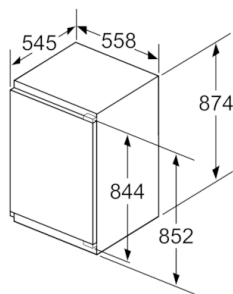

Tehnilised andmed

- Uksehinged paremal pool, uksepoolsus vahetatav

Serie | 6, Integreeritav külmik, 88 x 56 cm KIR21AF30

Mõõdud (mm)

Mõõdud (mm)

Mõõdud (mm)

Mõõdud (mm)

Soovitavad pilumõõdud lameliigendi korral

F	R	X
16-19	0-3	2,5
20	0-1	3
	2-3	2,5
21	0-1	3
	2-3	2,5
22	0	4
	1	3,5
	2-3	3

Tabelis soovitatud pilumõõde tuleb järgida, et seadme ust saaks takistusteta avada ja ei kahjustataks köögimööblit.