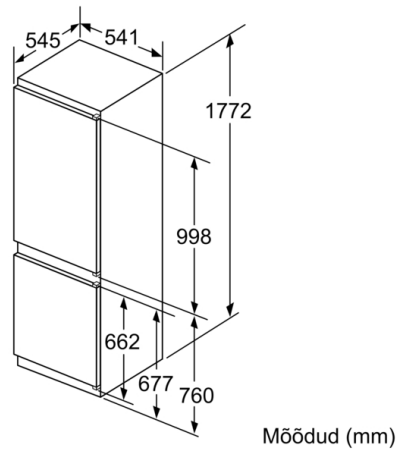

- NoFrost
- Turvaklaas
- 3 läbipaistvat sügavkülmikuriulit, sh 1 BigBox

**Ilma käepidemeta**

- Seadme mõõtmed (K x L x S): 177 x 54 x 55 cm
- Niši mõõtmed (K x L x S): 177.5 x 56.0 x 55.0 cm

**Tehnilised andmed**

- Uksehinged paremal pool, uksepoolsus vahetatav

**Seeria 4, Integreeritav külmik-sügavkülmik,  
sügavkülmik all, 177.2 x 54.1 cm, sliding  
hinge  
KIN86VSFO**

Mööbliuste märgitud mõõdud kehtivad  
4 mm laia uksepõse puhul.