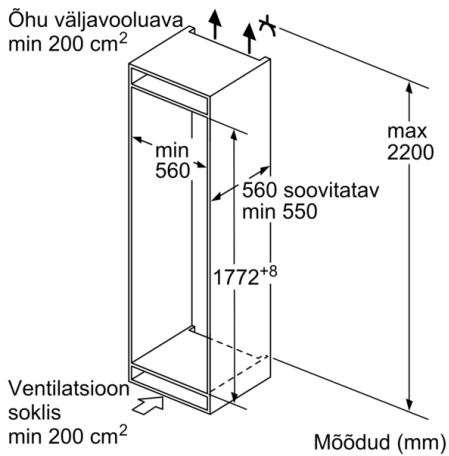

Õhus leviva müra taseme klass: C

Sisesehitatud/eraldiseisev: Sisesehitatud

Uksepaneeli valikud: Pole võimalik

Toote laius: 541 mm

Toote sügavus: 545 mm

Paigaldamiseks nõutav niši suurus (k x l x s): 1775.0 x 560 x 550 mm

- NoFrost
- Turvaklaas
- 3 läbipaistvat sügavkülmikuriulit, sh 1 BigBox

**Ilma käepidemeta**

- Seadme mõõtmed (K x L x S): 177 x 54 x 55 cm
- Niši mõõtmed (K x L x S): 177.5 x 56.0 x 55.0 cm

**Tehnilised andmed**

- Uksehinged paremal pool, uksepoolsus vahetatav

**Seeria 4, Integreeritav külmik-sügavkülmik,  
sügavkülmik all, 177.2 x 54.1 cm, sliding  
hinge  
KIN86VSFO**

Mööbliuste märgitud mõõdud kehtivad  
4 mm laia uksepõse puhul.