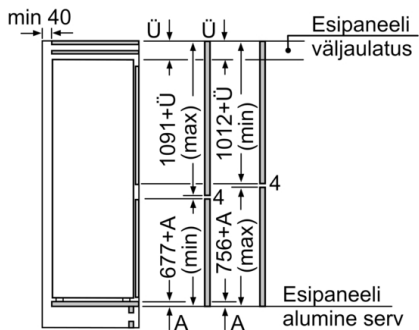

- NoFrost
- Turvaklaas
- 3 läbipaistvat sügavkülmikuriulit, sh 1 BigBox

**Ilma käepidemeta**

- Seadme mõõtmed (K x L x S): 177 x 54 x 55 cm
- Niši mõõtmed (K x L x S): 177.5 x 56.0 x 55.0 cm

**Tehnilised andmed**

- Uksehinged paremal pool, uksepoolsus vahetatav

**Seeria 4, Integreeritav külmik-sügavkülmik,  
sügavkülmik all, 177.2 x 54.1 cm, sliding  
hinge  
KIN86VSFO**

Mööbliuste märgitud mõõdud kehtivad  
4 mm laia uksepõse puhul.