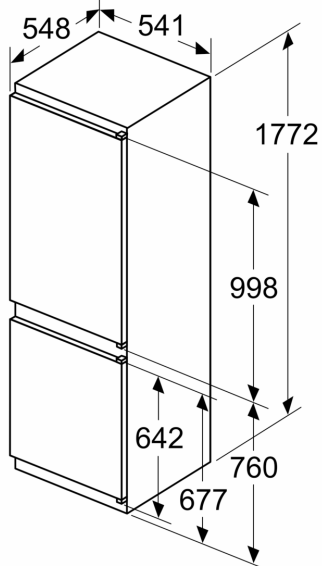

Ilma käepidemeta

Tehnilised andmed

- Seadme mõõtmed (K x L x S): 177 x 54 x 55 cm
- Niši mõõtmed (K x L x S): 177.5 x 56.0 x 55.0 cm
- Uksehinged paremal pool, uksepoolsus vahetatav

**Seeria 4, Integreeritav
külmik-sügavkülmik, sügavkülmik all,
177.2 x 54.1 cm, libiseva hingega
KIN86VSE0**

mõõdud (mm)

Mööbliuste märgitud mõõdud kehtivad 4 mm laia uksepõse puhul.

Mõõdud (mm)

Mõõdud (mm)