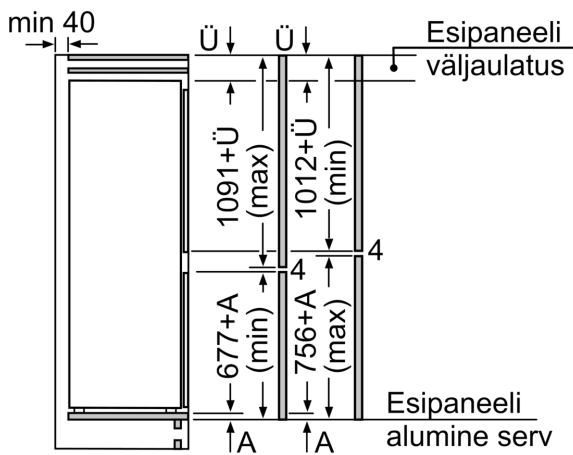

Ilma käepidemeta

Tehnilised andmed

- Seadme mõõtmed (K x L x S): 177 x 54 x 55 cm
- Niši mõõtmed (K x L x S): 177.5 x 56.0 x 55.0 cm
- Uksehinged paremal pool, uksepoolsus vahetatav

**Seeria 4, Integreeritav
külmik-sügavkülmik, sügavkülmik all,
177.2 x 54.1 cm, libiseva hingega
KIN86VSE0**

mõõdud (mm)

Mööbliuste märgitud mõõdud kehtivad 4 mm laia uksepõse puhul.

Mõõdud (mm)

Mõõdud (mm)