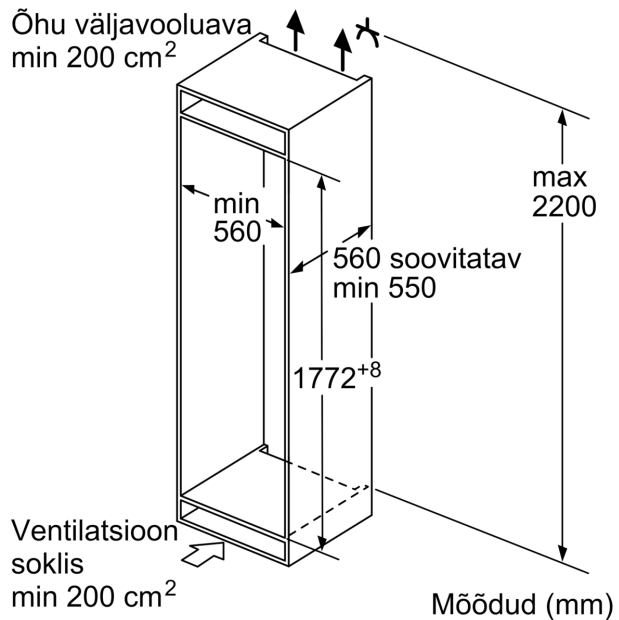

Energiaklass:E
Keskmine aastane energiatarve kilovatti tunni kohta aastas (kWh/24 h/annum) 34 kWh/annum
Külmutuskambrite kogumaht: 76 L
Jahutuskambrite kogumaht: 184 L
Õhus leviva müra tase: 35 dB(A) re 1 pW
Õhus leviva müra taseme klass: B
Sisesehitatud/eraldiseisev: Täisintegreeritav
Uksepaneeli valikud: Pole võimalik
Kõrgus: 1772 mm
Laius: 541 mm
Toote sügavus: 548 mm
Paigaldamiseks nõutav niši suurus (k x l x s): 1775.0 x 560 x 550 mm
Netokaal: 52.5 kg
Vool: 10 A
Uksehing: Paremalt, ümberpööratav
Pinge: 220-240 V
Sagedus: 50 Hz
Elektrijuhtme pikkus: 230.0 cm
Kompressorite arv: 1
Sõltumatute jahutussüsteemide arv: 1
Sisemine ventilaator: Ei
Pööratav uksehing: Jah
Külmikuosa kohandatavate riiulite arv: 3
Pudeliriiulid: Jah
Jäävaba süsteem: Jäävaba Ei jäätu
Paigaldamise tüüp: Täisintegreeritav

KSZB6R00 :
KSZGGM00 :

Seeria 4, Integreeritav külmik-sügavkülmik, sügavkülmik all, 177.2 x 54.1 cm, libiseva hingega KIN86VSE0

Võimsus ja energiatarve

- Energiaklass: E
- Kogumaht: 260 l
- Jahekapi netomaht: 184 l
- Sügavkülmiku netomaht: 76 l
- Energiatarve aastas: 234 kWh
- Kiirkülmutamine
- Müratase: 35 dB
- Lihtne paigaldamine

Ilma käepidemeta

Tehnilised andmed

- Seadme mõõtmed (K x L x S): 177 x 54 x 55 cm
- Niši mõõtmed (K x L x S): 177.5 x 56.0 x 55.0 cm
- Uksehinged paremal pool, uksepoolsus vahetatav

**Seeria 4, Integreeritav
külmik-sügavkülmik, sügavkülmik all,
177.2 x 54.1 cm, libiseva hingega
KIN86VSE0**

mõõdud (mm)

Mööbliuste märgitud mõõdud kehtivad 4 mm laia uksepõse puhul.

Mõõdud (mm)

Mõõdud (mm)