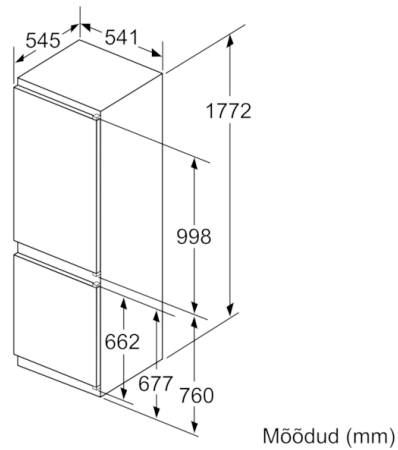

Jahekapp

- Jahekapi netomaht: 188
- 1 MultiBox: läbipaistev lainelise põhjaga sahtel puu- ja köögiviljade säilitamiseks
- 4 turvaklaasist riiulit, neist 3 muudetava kõrgusega
- Jahekapis LED-sisevalgustus

Tehnilised andmed

- Uksehinged paremal pool, uksepoolsus vahetatav

**Serie | 4, Integreeritav külmik-sügavkülmik,
sügavkülmik all, 177.2 x 54.1 cm
KIN86VS30**

Mööbliuste märgitud mõõdud kehtivad
4 mm laia uksepõse puhul.