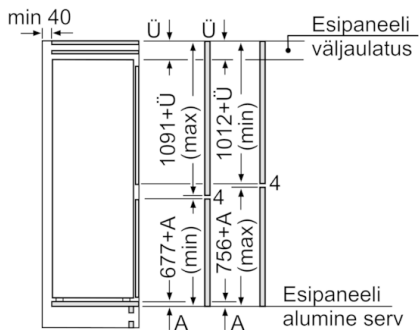

Jahekapp

- Jahekapi netomaht: 188
- 1 MultiBox: läbipaistev lainelise põhjaga sahtel puu- ja köögiviljade säilitamiseks
- 4 turvaklaasist riiulit, neist 3 muudetava kõrgusega
- Jahekapis LED-sisevalgustus

Tehnilised andmed

- Uksehinged paremal pool, uksepoolsus vahetatav

**Serie | 4, Integreeritav külmik-sügavkülmik,
sügavkülmik all, 177.2 x 54.1 cm
KIN86VS30**

Mööbliuste märgitud mõõdud kehtivad
4 mm laia uksepõse puhul.