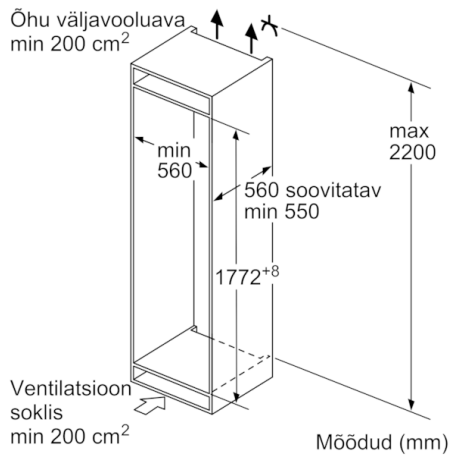

Tehnilised andmed

Sisseehitatud/eraldiseisev :	Sisseehitatud
Uksepaneeli valikud :	Pole võimalik
Toote laius (mm) :	541
Toote sügavus :	545
Paigaldamiseks nõutav niši suurus (k x l x s) :	1775.0 x 560 x 550
Netokaal (kg) :	62,413
Ühenduse nimivõimsus (W) :	90
Vool (A) :	10
Uksehing :	paremal, pöörduv
Pinge (V) :	220-240
Sagedus (Hz) :	50
Kinnitussertifikaadid :	CE, VDE
Elektrijuhtme pikkus (cm) :	230
Hoiuperioodi kestus voolukatkestuse korral (h) :	13
Kompressorite arv :	1
Sõltumatute jahutussüsteemide arv :	1
Sisemine ventilaator :	Ei
Pööratav uksehing :	Jah
Külmikuosa kohandatavate riilite arv :	3
Pudeliriilid :	Ei
EAN-kood :	4242002838946
Tootemark :	Bosch
Tootenimi/ärikood :	KIN86VS30
Kaalutud aastane energiatarbimine (kWh/annum) (2010/30/EC) :	222,00
Kõikide tärniga tähistamata kambrite ruumala (l) - (2010/30/EC) :	188
Kõikide tärniga tähistatud sügavkülmkambrite ruumala (l) (2010/30/EC) :	67
Jäävaba süsteem :	Jäävaba Ei jäätu
Külmutusvõimsus (kg/24h) - (2010/30/EC) :	8
Kliimaklass :	SN-ST
Müratase (dB) :	39
Paigaldamise tüpologia :	Täielikult integreeritud

Jahekapp

- Jahekapi netomaht: 188
- 1 MultiBox: läbipaistev lainelise põhjaga sahtel puu- ja köögiviljade säilitamiseks
- 4 turvaklaasist riiulit, neist 3 muudetava kõrgusega
- Jahekapis LED-sisevalgustus

Tehnilised andmed

- Uksehinged paremal pool, uksepoolsus vahetatav

**Serie | 4, Integreeritav külmik-sügavkülmik,
sügavkülmik all, 177.2 x 54.1 cm
KIN86VS30**

Mööbliuste märgitud mõõdud kehtivad
4 mm laia uksepõse puhul.