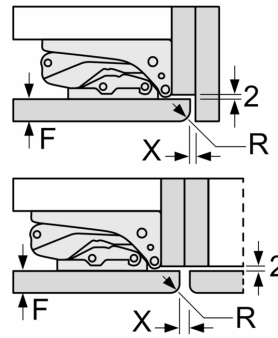

Ilma käepidemeta

- Seadme mõõtmed (K x L x S): 177 x 56 x 55 cm
- Niši mõõtmed (K x L x S): 177.5 x 56.0 x 55.0 cm

Tehnilised andmed

- Lihtne paigaldamine
- Uks uksele kinnitatakse
- Uksehinged paremal pool, uksepoolsus vahetatakse
- Eesmised tugijalad reguleeritavad, taga rullikud
- 0 V: 220–240 V
- Toitejuhtme pikkus: 230

C: Sujuvalt sulguv hing, esipaneel kg

D: Täiendav võimalik täitekogus raske täitekomplektiga kg

A	B	C	D
1500-1750	22	22	B+5 / C+5
720-1400	19	19	
A1	15	19	
A2	15	19	

Mõõdud (mm)

Õhu väljalask
min 200 cm²

Mööbliuste märgitud mõõdud kehtivad 4 mm uksevuugi korral.

Mõõdud (mm)

Mõõdud (mm)
Soovitavad pilumõõdud lameliigendi korral

F	R	X
16-19	0-3	2,5
20	0-1	3
	2-3	2,5
21	0-1	3
	2-3	2,5
22	0	4
	1	3,5
	2-3	3

Tabelis soovitatud pilumõõde tuleb järgida, et seadme ust saaks takistusteta avada ja ei kahjustataks köögimööblit.