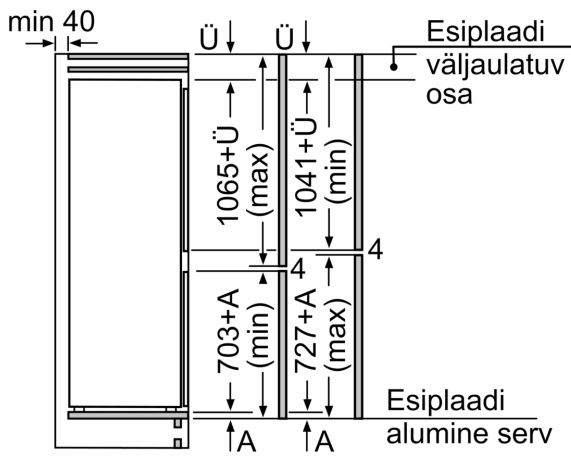

Ilma käepidemeta

- Seadme mõõtmed (K x L x S): 177 x 56 x 55 cm
- Niši mõõtmed (K x L x S): 177.5 x 56.0 x 55.0 cm

Tehnilised andmed

- Lihtne paigaldamine
- Uks uksele kinnitatakse
- Uksehinged paremal pool, uksepoolsus vahetatakse
- Eesmised tugijalad reguleeritavad, taga rullikud
- 0 V: 220–240 V
- Toitejuhtme pikkus: 230

C: Sujuvalt sulguv hing, esipaneel kg

D: Täiendav võimalik täitekogus raske täitekomplektiga kg

A	B	C	D
1500-1750	22	22	B+5 / C+5
720-1400	19	19	
A1	15	19	
A2	15	19	

Mõõdud (mm)

Õhu väljalask
min 200 cm²

Mööbliuste märgitud mõõdud kehtivad 4 mm uksevuugi korral.

Mõõdud (mm)

Mõõdud (mm)
Soovitavad pilumõõdud lameliigendi korral

F	R	X
16-19	0-3	2,5
20	0-1	3
	2-3	2,5
21	0-1	3
	2-3	2,5
22	0	4
	1	3,5
	2-3	3

Tabelis soovitatud pilumõõde tuleb järgida, et seadme ust saaks takistusteta avada ja ei kahjustataks köögimööblit.