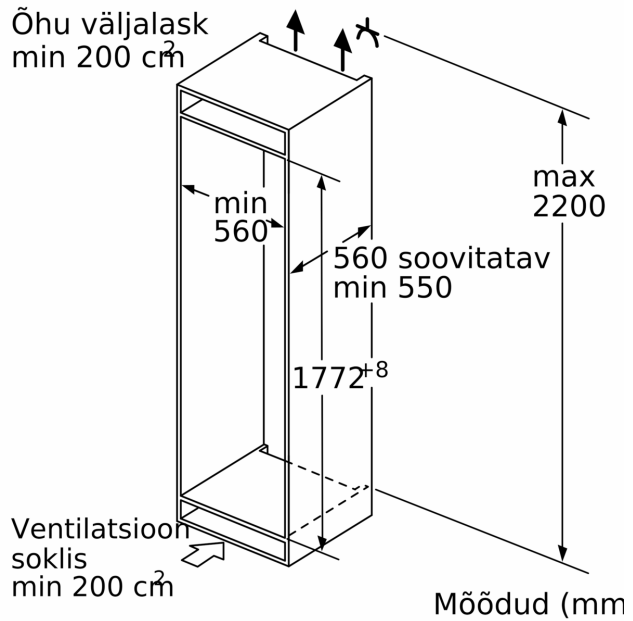

Ilma käepidemeta

- Seadme mõõtmed (K x L x S): 177 x 56 x 55 cm
- Niši mõõtmed (K x L x S): 177.5 x 56.0 x 55.0 cm

Tehnilised andmed

- Lihtne paigaldamine
- Uks uksele kinnitatakse
- Uksehinged paremal pool, uksepoolsus vahetatakse
- Eesmised tugijalad reguleeritavad, taga rullikud
- 0 V: 220–240 V
- Toitejuhtme pikkus: 230

C: Sujuvalt sulguv hing, esipaneel kg

D: Täiendav võimalik täitekogus raske täitekomplektiga kg

A	B	C	D
1500-1750	22	22	B+5 / C+5
720-1400	19	19	
A1	15	19	
A2	15	19	

Mõõdud (mm)

Õhu väljalask
min 200 cm²

Mööbliuste märgitud mõõdud kehtivad 4 mm uksevuugi korral.

Mõõdud (mm)

Mõõdud (mm)
Soovitavad pilumõõdud lameliigendi korral

F	R	X
16-19	0-3	2,5
20	0-1	3
	2-3	2,5
21	0-1	3
	2-3	2,5
22	0	4
	1	3,5
	2-3	3

Tabelis soovitatud pilumõõde tuleb järgida, et seadme ust saaks takistusteta avada ja ei kahjustataks köögimööblit.