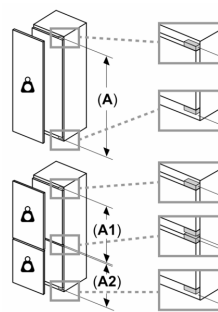

Ilma käepidemeta

- Seadme mõõtmed (K x L x S): 177 x 56 x 55 cm
- Niši mõõtmed (K x L x S): 177.5 x 56.0 x 55.0 cm

Tehnilised andmed

- Lihtne paigaldamine
- Uks uksele kinnitatakse
- Uksehinged paremal pool, uksepoolsus vahetatakse
- Eesmised tugijalad reguleeritavad, taga rullikud
- 0 V: 220–240 V
- Toitejuhtme pikkus: 230

Lisatarvikud

- 3 x munarest, 1 x jääkuubikute alus

**Seeria 6, Integreeritav
külmik-sügavkülmik, sügavkülmik all,
177.2 x 55.8 cm, pehmelt sulguva
lameda hingega
KIN86SDD0**

Esipaneelide maksimaalne lubatud kaal