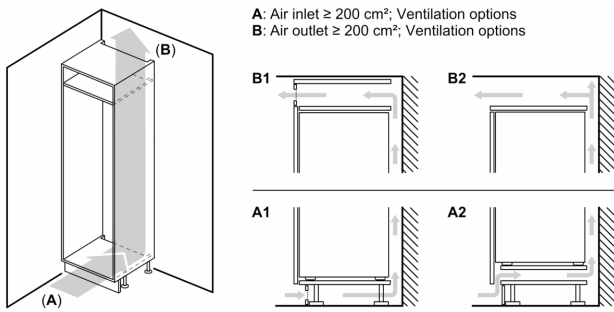

Ilma käepidemeta

- Seadme mõõtmed (K x L x S): 177 x 56 x 55 cm
- Niši mõõtmed (K x L x S): 177.5 x 56.0 x 55.0 cm

Tehnilised andmed

- Lihtne paigaldamine
- Uks uksele kinnitatakse
- Uksehinged paremal pool, uksepoolsus vahetatakse
- Eesmised tugijalad reguleeritavad, taga rullikud
- 0 V: 220–240 V
- Toitejuhtme pikkus: 230

Lisatarvikud

- 3 x munarest, 1 x jääkuubikute alus

**Seeria 6, Integreeritav
külmik-sügavkülmik, sügavkülmik all,
177.2 x 55.8 cm, pehmelt sulguva
lameda hingega
KIN86SDD0**

Esipaneelide maksimaalne lubatud kaal