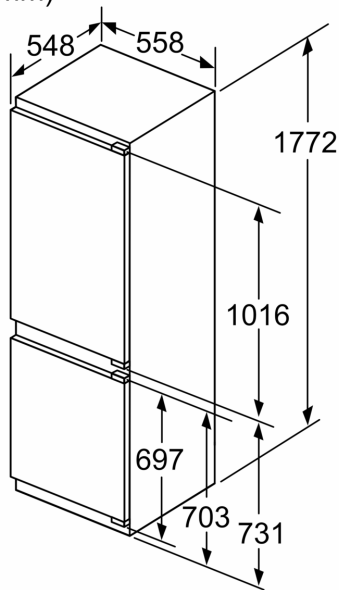

Ilma käepidemeta

- Seadme mõõtmed (K x L x S): 177 x 56 x 55 cm
- Niši mõõtmed (K x L x S): 177.5 x 56.0 x 55.0 cm

Tehnilised andmed

- Lihtne paigaldamine
- Uks uksele kinnitatakse
- Uksehinged paremal pool, uksepoolsus vahetatakse
- Eesmised tugijalad reguleeritavad, taga rullikud
- 0 V: 220–240 V
- Toitejuhtme pikkus: 230

Kohandatud esipaneelid, mis ületavad lubatud kaalu, võivad tekitada kahjustusi ja tuua kaasa hingede mittetoimivuse

Δ Kaal

A: Seadme ukse kõrgus koos hingedega mm

B: Mittesujuvalt sulguv hing, esipaneel kg

C: Sujuvalt sulguv hing, esipaneel kg

D: Täiendav võimalik täitekogus raske täitekomplektiga kg

A	B	C	D
1500-1750	22	22	B+5 / C+5
720-1400	19	19	
A1	15	19	
A2	15	19	

Mõõdud (mm)

Õhu väljalask
min 200 cm²

Mööbliuste märgitud mõõdud kehtivad 4 mm uksevuugi korral.

Mõõdud (mm)

Mõõdud (mm)
Soovitavad pilumõõdud lameliigendi korral

F	R	X
16-19	0-3	2,5
20	0-1	3
	2-3	2,5
21	0-1	3
	2-3	2,5
22	0	4
	1	3,5
	2-3	3

Tabelis soovitatud pilumõõde tuleb järgida, et seadme ust saaks takistusteta avada ja ei kahjustataks köögimööblit.