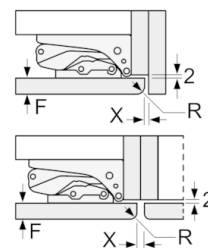

Tehnilised andmed

- Uksehinged paremal pool, uksepoolsus vahetatav

Serie | 6, Integreeritav külmik-sügavkülmik, sügavkülmik all, 177.2 x 55.8 cm KIN86HD30

Mõõdud (mm)

Mõõdud (mm)

Mööbliuste märgitud mõõdud kehtivad 4 mm uksevuugi korral.

Mõõdud (mm)

Mõõdud (mm)
Soovitatavad pilumõõdud lameliigendi korral

F	R	X
16-19	0-3	2,5
20	0-1	3
	2-3	2,5
21	0-1	3
	2-3	2,5
22	0	4
	1	3,5
	2-3	3

Tabelis soovitatud pilumõõde tuleb järgida, et seadme ust saaks takistusteta avada ja ei kahjustataks köögimööblit.