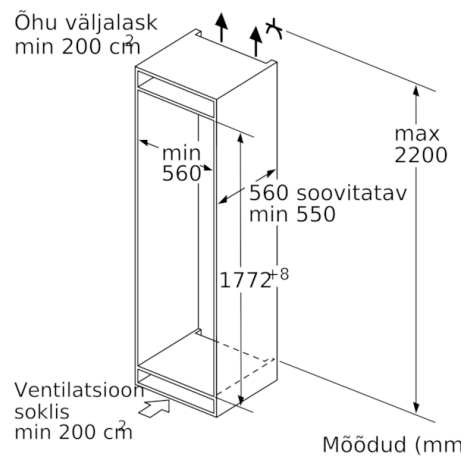

Sügavkülmik

- Sügavkülmiku netomaht: 67 l
- NoFrost
- Automaatselt väljalülituv kiirkülmutus
- Külmutusvõime: 8 kg 24 tunni jooksul
- Külmapidavus elektrikatkestuse korral: 13 tundi
- 3 läbipaistvat sügavkülmikuriulit, sh 1 BigBox
- Turvaklaas

Tehnilised andmed

- Uksehinged paremal pool, uksepoolsus vahetatav

Serie | 6, Integreeritav külmik-sügavkülmik, sügavkülmik all, 177.2 x 55.8 cm KIN86HD30

Mõõdud (mm)

Mõõdud (mm)

Mööbliuste märgitud mõõdud kehtivad 4 mm uksevuugi korral.

Mõõdud (mm)

Mõõdud (mm)
Soovitatavad pilumõõdud lameliigendi korral

F	R	X
16-19	0-3	2,5
20	0-1	3
	2-3	2,5
21	0-1	3
	2-3	2,5
22	0	4
	1	3,5
	2-3	3

Tabelis soovitatud pilumõõde tuleb järgida, et seadme ust saaks takistusteta avada ja ei kahjustataks köögimööblit.