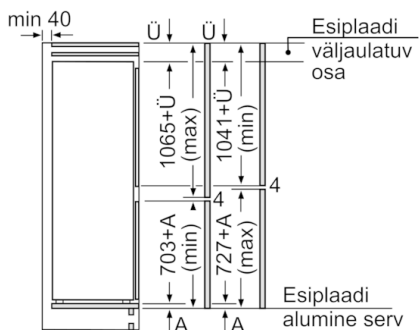

Tehnilised andmed

- Uksehinged paremal pool, uksepoolsus vahetatav

Serie | 6, Integreeritav külmik-sügavkülmik, sügavkülmik all, 177.2 x 55.8 cm KIN86HD30

Mõõdud (mm)

Mõõdud (mm)

Mööbliuste märgitud mõõdud kehtivad 4 mm uksevuugi korral.

Mõõdud (mm)

Mõõdud (mm)
Soovitatavad pilumõõdud lameliigendi korral

F	R	X
16-19	0-3	2,5
20	0-1	3
	2-3	2,5
21	0-1	3
	2-3	2,5
22	0	4
	1	3,5
	2-3	3

Tabelis soovitatud pilumõõde tuleb järgida, et seadme ust saaks takistusteta avada ja ei kahjustataks köögimööblit.