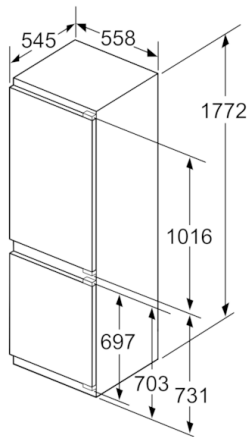

Jahekapp

- Jahekapi maht: 188 l
- Automaatne kiirjahutusfunktsioon
- Üks niiskusregulaatoriga sahtel VitaFresh - puu- ja köögiviljade värskus ja vitamiinid säilivad kuni kaks korda kauem.
- 5 turvaklaasist riulit, sh 4 reguleeritava kõrgusega
- Jahekapis SoftStart LED-valgustus

Tehnilised andmed

- Uksehinged paremal pool, uksepoolsus vahetatav

Serie | 6, Integreeritav külmik-sügavkülmik, sügavkülmik all, 177.2 x 55.8 cm KIN86HD30

Mõõdud (mm)

Mõõdud (mm)

Mööbliuste märgitud mõõdud kehtivad 4 mm uksevuugi korral.

Mõõdud (mm)

Mõõdud (mm)
Soovitatavad pilumõõdud lameliigendi korral

F	R	X
16-19	0-3	2,5
20	0-1	3
	2-3	2,5
21	0-1	3
	2-3	2,5
22	0	4
	1	3,5
	2-3	3

Tabelis soovitatud pilumõõde tuleb järgida, et seadme ust saaks takistusteta avada ja ei kahjustataks köögimööblit.