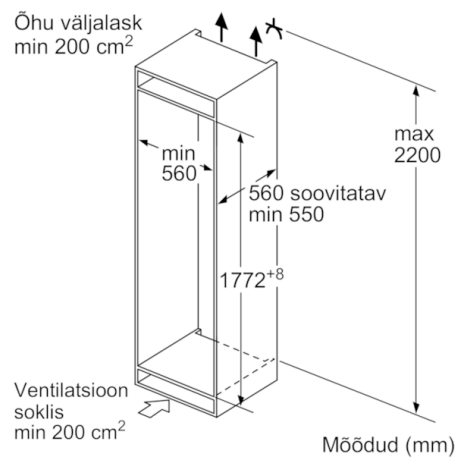

Mõõdud (mm)