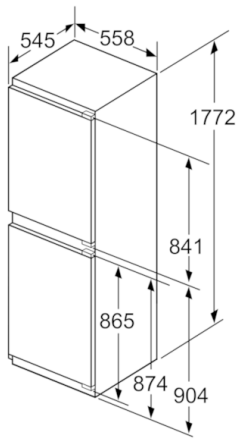

**Serie | 6, Integreeritav külmik-sügavkülmik,
sügavkülmik all, 177.2 x 55.8 cm
KIN85AF30**

Mõõdud (mm)