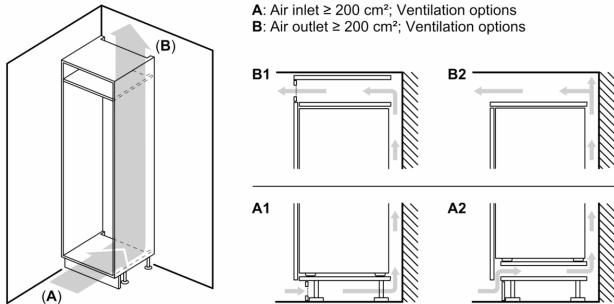

Seeria 4, Integreeritav külmik koos sügavkülmutusseksiooniga, 177.5 x 56 cm, libiseva hingega KIL82VSF0

Lainelise põhjaga MultiBox-sahtliga külmik kaitseb puu- ja köögivilju.

Võimsus ja energiatarve

- Energiaklass: F
- Jahekapi netomaht: 252 l
- Sügavkülmiku netomaht: 34 l
- Energiatarve aastas: 222 kWh
- Müratase: 39 dB

Jahekapp

- 5 turvaklaasist riiulit, neist 4 reguleeritava kõrgusega

Värskuse tagamise süsteem

- 2 läbipaistvat lainelise põhjaga MultiBox-sahtlit: ideaalsed puu- ja köögiviljade säilitamiseks

Sügavkülmik

- 1 liigendiga sügavkülmikusahtel
- Spetsiaalne pitsaseksioon

Ilma käepidemeta

- Seadme mõõtmed (K x L x S): 177 x 54 x 55 cm
- Niši mõõtmed (K x L x S): 177.5 x 56.0 x 55.0 cm

Tehnilised andmed

- Uksehinged paremal pool, uksepoolsus vahetatav

**Seeria 4, Integreeritav külmik koos
sügavkülmutusseksiooniga, 177.5 x
56 cm, libiseva hingega
KIL82VSF0**