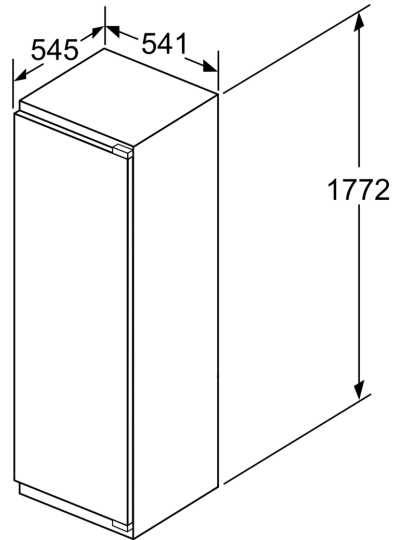

Jahekapp

- 5 turvaklaasist riiulit, neist 4 reguleeritava kõrgusega

Värskuse tagamise süsteem

- 2 läbipaistvat lainelise põhjaga MultiBox-sahtlit: ideaalsed puu- ja köögiviljade säilitamiseks

Sügavkülmik

- 1 liigendiga sügavkülmikusahtel
- Spetsiaalne pitsaseksioon

Ilma käepidemeta

- Seadme mõõtmed (K x L x S): 177 x 54 x 55 cm
- Niši mõõtmed (K x L x S): 177.5 x 56.0 x 55.0 cm

Tehnilised andmed

- Uksehinged paremal pool, uksepoolsus vahetatav

**Seeria 4, Integreeritav külmik koos
sügavkülmutusseksiooniga, 177.5 x
56 cm, libiseva hingega
KIL82VSF0**