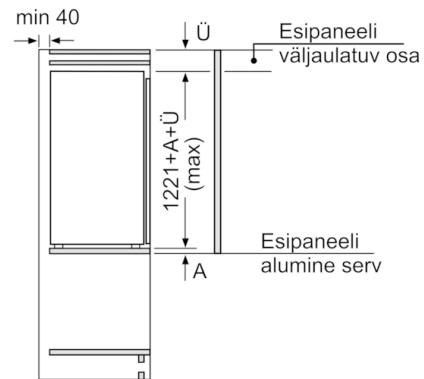

- Sügavkülmiku netomaht: 15 l
- Külmutusvõime: 2.4 kg 24 tunni jooksul
- Külmapidavus elektrikatkestuse korral: 13 tundi

Tehnilised andmed

- Uksehinged paremal pool, uksepoolsus vahetatav

Serie | 4, Integreeritav külmik koos sügavkülmutussektsooniga, 122.5 x 56 cm KIL42VF30

Mõõdud (mm)

Soovitavad pilumõõdud lameliigendi korral

F	R	X
16-19	0-3	2,5
20	0-1	3
	2-3	2,5
21	0-1	3
	2-3	2,5
22	0	4
	1	3,5
	2-3	3

Tabelis soovitatud pilumõõde tuleb järgida, et seadme ust saaks takistusteta avada ja ei kahjustataks köögimööblit.

Mõõdud (mm)

Mõõdud (mm)