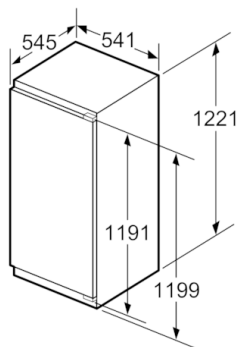

- Sügavkülmiku netomaht: 15 l
- Külmutusvõime: 2.4 kg 24 tunni jooksul
- Külmapidavus elektrikatkestuse korral: 13 tundi

Tehnilised andmed

- Uksehinged paremal pool, uksepoolsus vahetatav

Serie | 4, Integreeritav külmik koos sügavkülmutussektsooniga, 122.5 x 56 cm KIL42VF30

Mõõdud (mm)

Soovitavad pilumõõdud lameliigendi korral

F	R	X
16-19	0-3	2,5
20	0-1	3
	2-3	2,5
21	0-1	3
	2-3	2,5
22	0	4
	1	3,5
	2-3	3

Tabelis soovitatud pilumõõde tuleb järgida, et seadme ust saaks takistusteta avada ja ei kahjustataks köögimööblit.