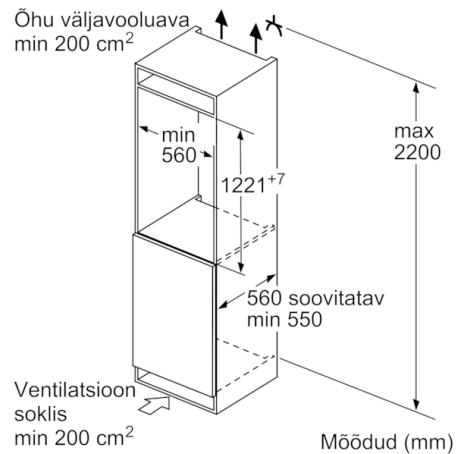

- Jahekambri maht: 180
- 1 MultiBox: läbipaistev lainelise põhjaga sahtel puu- ja köögiviljade säilitamiseks
- 5 turvaklaasist riiulit, sh 4 reguleeritava kõrgusega
- Jahekapis LED-sisevalgustus

Sügavkülmik

- Sügavkülmiku netomaht: 15 l
- Külmutusvõime: 2.4 kg 24 tunni jooksul
- Külmapidavus elektrikatkestuse korral: 13 tundi

Tehnilised andmed

- Uksehinged paremal pool, uksepoolsus vahetatav

Serie | 4, Integreeritav külmik koos sügavkülmutussektsooniga, 122.5 x 56 cm KIL42VF30

Mõõdud (mm)

Soovitavad pilumõõdud lameliigendi korral

F	R	X
16-19	0-3	2,5
20	0-1	3
	2-3	2,5
21	0-1	3
	2-3	2,5
22	0	4
	1	3,5
	2-3	3

Tabelis soovitatud pilumõõde tuleb järgida, et seadme ust saaks takistusteta avada ja ei kahjustataks köögimööblit.