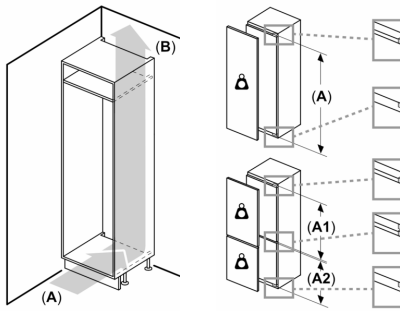

**Seeria 8, Integreeritav
külmik-sügavkülmik, sügavkülmik all,
177.2 x 55.8 cm, pehmelt sulguva
lameda hingega
KIF87SDB0**

Õhu väljalas
min 200 cm²

Ventilatsioon
soklis
min 200 cm²