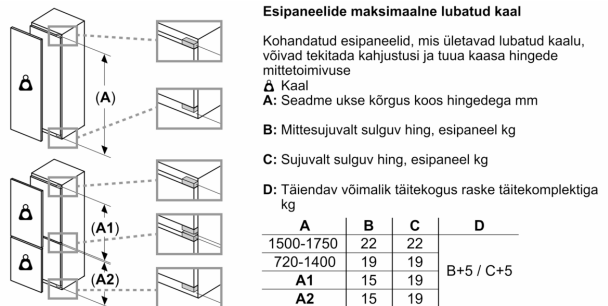

- 7 turvaklaasist riiulit, neist 6 reguleeritava kõrgusega
- 5 ukseriiulit, millest 1 on mõeldud piimatoodetele

**Värskuse tagamise süsteem**

- 1 niiskusregulaatoriga sahtel VitaFresh pro 0 °C: puu- ja köögiviljad püsivad vitamiinirikkad ja värsked kuni 3 korda kauem

**Ilma käepidemeta**

- Seadme mõõtmed (K x L x S): 177 x 56 x 55 cm
- Niši mõõtmed (K x L x S): 177.5 x 56.0 x 55.0 cm

**Tehnilised andmed**

- Uksehinged paremal pool, uksepoolsus vahetatav

**Seeria 8, Integreeritav külmik, 177.5  
x 56 cm, pehmelt sulguva lameda  
hingega  
KIF81PDE0**