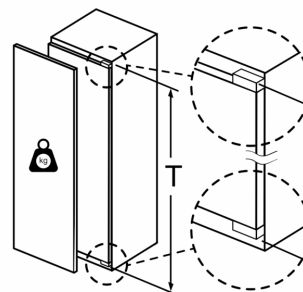

- 7 turvaklaasist riiulit, neist 6 reguleeritava kõrgusega
- 5 ukseriiulit, millest 1 on mõeldud piimatoodetele

**Värskuse tagamise süsteem**

- 1 niiskusregulaatoriga sahtel VitaFresh pro 0 °C: puu- ja köögiviljad püsivad vitamiinirikkad ja värsked kuni 3 korda kauem

**Ilma käepidemeta**

- Seadme mõõtmed (K x L x S): 177 x 56 x 55 cm
- Niši mõõtmed (K x L x S): 177.5 x 56.0 x 55.0 cm

**Tehnilised andmed**

- Uksehinged paremal pool, uksepoolsus vahetatav

**Seeria 8, Integreeritav külmik, 177.5  
x 56 cm, pehmelt sulguva lameda  
hingega  
KIF81PDE0**

Mõõdud (mm)

Mööbli esiplaatide maksimaalne lubatud kaal

Paigaldatud lubatust suurema kaaluga mööbliksed võivad hingesid vigastada ja mõjutada nende talitlust.

T: Kaasa arvatud seadme ukse kõrgus Hinged (mm):	summutuseta hing, Uks, kg:	summutusega hing, Uks, kg:
1500-1750	22	22