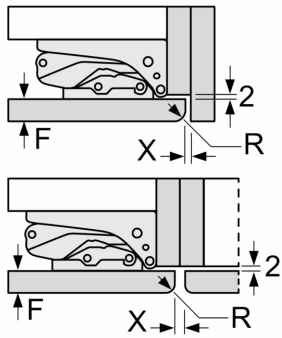

Mõõdud (mm)

Mööbli esiplaatide maksimaalne lubatud kaal

Paigaldatud lubatust suurema kaaluga mööbliksed võivad hingesid vigastada ja mõjutada nende talitlust.

T: Kaasa arvatud seadme ukse kõrgus Hinged (mm):	summutuseta hing, Uks, kg:	summutusega hing, Uks, kg:
1500-1750	22	22

Mõõdud (mm)

Soovitavad pilumõõdud lameliigendi korral

F	R	X
16-19	0-3	2,5
20	0-1	3
	2-3	2,5
21	0-1	3
	2-3	2,5
22	0	4
	1	3,5
	2-3	3

Tabelis soovitatud pilumõõde tuleb järgida, et seadme ust saaks takistusteta avada ja ei kahjustataks köögimööblit.