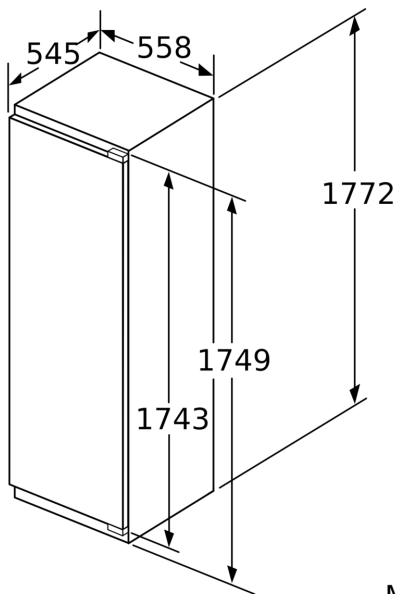

**Ilma käepidemeta**

- Seadme mõõtmed (K x L x S): 177 x 56 x 55 cm
- Niši mõõtmed (K x L x S): 177.5 x 56.0 x 55.0 cm

**Tehnilised andmed**

- Uksehinged paremal pool, uksepoolsus vahetatav

**Seeria 8, Integreeritav külmik, 177.5  
x 56 cm, pehmelt sulguva lameda  
hingega  
KIF81PDE0**

Mõõdud (mm)

Mööbli esiplaatide maksimaalne lubatud kaal

Paigaldatud lubatust suurema kaaluga mööbliksed võivad hingesid vigastada ja mõjutada nende talitlust.

T: Kaasa arvatud seadme ukse kõrgus Hinged (mm):	summutuseta hing, Uks, kg:	summutusega hing, Uks, kg:
1500-1750	22	22