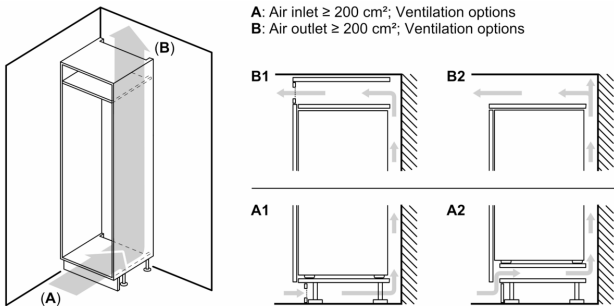

- 7 turvaklaasist riiulit, neist 6 reguleeritava kõrgusega
- 5 ukseriiulit, millest 1 on mõeldud piimatoodetele

**Värskuse tagamise süsteem**

- 1 niiskusregulaatoriga sahtel VitaFresh pro 0 °C: puu- ja köögiviljad püsivad vitamiinirikkad ja värsked kuni 3 korda kauem

**Ilma käepidemeta**

- Seadme mõõtmed (K x L x S): 177 x 56 x 55 cm
- Niši mõõtmed (K x L x S): 177.5 x 56.0 x 55.0 cm

**Tehnilised andmed**

- Uksehinged paremal pool, uksepoolsus vahetatav

**Seeria 8, Integreeritav külmik, 177.5  
x 56 cm, pehmelt sulguva lameda  
hingega  
KIF81PDE0**

Mõõdud (mm)

Mööbli esiplaatide maksimaalne lubatud kaal

Paigaldatud lubatust suurema kaaluga mööbliksed võivad hingesid vigastada ja mõjutada nende talitlust.

T: Kaasa arvatud seadme ukse kõrgus Hinged (mm):	summutuseta hing, Uks, kg:	summutusega hing, Uks, kg:
1500-1750	22	22