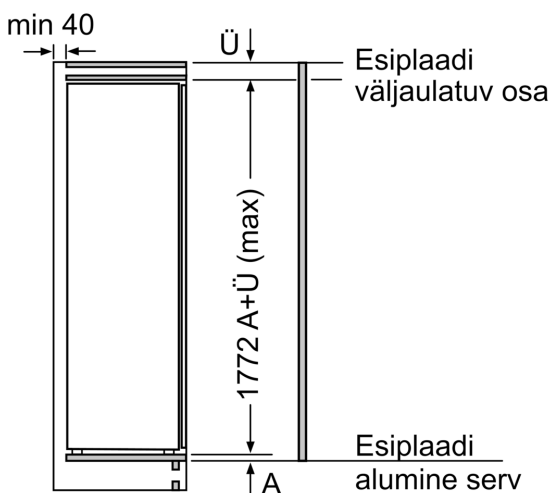

- 7 turvaklaasist riiulit, neist 6 reguleeritava kõrgusega
- 5 ukseriiulit, millest 1 on mõeldud piimatoodetele

**Värskuse tagamise süsteem**

- 1 niiskusregulaatoriga sahtel VitaFresh pro 0 °C: puu- ja köögiviljad püsivad vitamiinirikkad ja värsked kuni 3 korda kauem

**Ilma käepidemeta**

- Seadme mõõtmed (K x L x S): 177 x 56 x 55 cm
- Niši mõõtmed (K x L x S): 177.5 x 56.0 x 55.0 cm

**Tehnilised andmed**

- Uksehinged paremal pool, uksepoolsus vahetatav

**Seeria 8, Integreeritav külmik, 177.5  
x 56 cm, pehmelt sulguva lameda  
hingega  
KIF81PDE0**

Mõõdud (mm)

Mööbli esiplaatide maksimaalne lubatud kaal

Paigaldatud lubatust suurema kaaluga mööbliksed võivad hingesid vigastada ja mõjutada nende talitlust.

T: Kaasa arvatud seadme ukse kõrgus Hinged (mm):	summutuseta hing, Uks, kg:	summutusega hing, Uks, kg:
1500-1750	22	22