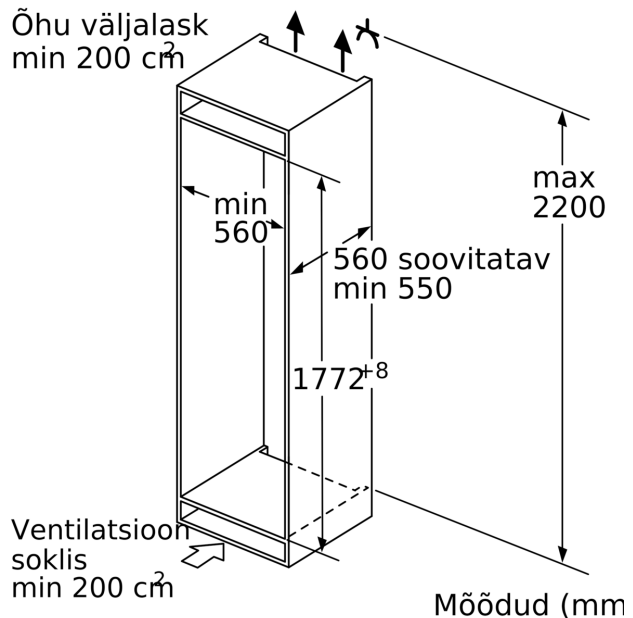

- 7 turvaklaasist riiulit, neist 6 reguleeritava kõrgusega
- 5 ukseriiulit, millest 1 on mõeldud piimatoodetele

**Värskuse tagamise süsteem**

- 1 niiskusregulaatoriga sahtel VitaFresh pro 0 °C: puu- ja köögiviljad püsivad vitamiinirikkad ja värsked kuni 3 korda kauem

**Ilma käepidemeta**

- Seadme mõõtmed (K x L x S): 177 x 56 x 55 cm
- Niši mõõtmed (K x L x S): 177.5 x 56.0 x 55.0 cm

**Tehnilised andmed**

- Uksehinged paremal pool, uksepoolsus vahetatav

**Seeria 8, Integreeritav külmik, 177.5  
x 56 cm, pehmelt sulguva lameda  
hingega  
KIF81PDE0**

Mõõdud (mm)

Mööbli esiplaatide maksimaalne lubatud kaal

Paigaldatud lubatust suurema kaaluga mööbliksed võivad hingesid vigastada ja mõjutada nende talitlust.

T: Kaasa arvatud seadme ukse kõrgus Hinged (mm):	summutuseta hing, Uks, kg:	summutusega hing, Uks, kg:
1500-1750	22	22