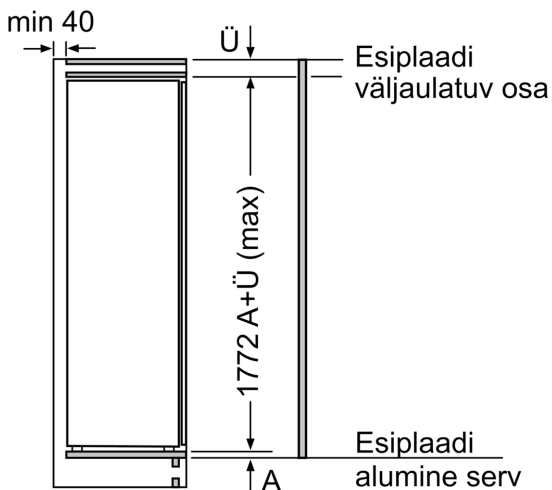

Värskuse tagamise süsteem

- 1 niiskusregulaatoriga sahtel VitaFresh pro 0 °C: puu- ja köögiviljad püsivad vitamiinirikkad ja värsked kuni 3 korda kauem

Ilma käepidemeta

- Seadme mõõtmed (K x L x S): 177 x 56 x 55 cm
- Niši mõõtmed (K x L x S): 177.5 x 56.0 x 55.0 cm

Tehnilised andmed

- Lihtne paigaldamine
- Toitejuhtme pikkus: 230
- Uksehinged paremal pool, uksepoolsus vahetatav
- O V: 220–240 V

Lisatarvikud

- 1 x tugevdatud hingede tugi, 1 x a**0024, 3 x munarest

**Seeria 8, Integreeritav külmik, 177.5
x 56 cm, pehmelt sulguva lameda
hingega
KIF81HOD0**

Esipaneelide maksimaalne lubatud kaal

Kohandatud esipaneelid, mis ületavad lubatud kaalu, võivad tekitada kahjustusi ja tuua kaasa hingede mittetoimivuse

- Δ Kaal
- A: Seadme ukse kõrgus koos hingedega mm
- B: Mittesujuvalt sulguv hing, esipaneel kg
- C: Sujuvalt sulguv hing, esipaneel kg
- D: Täiendav võimalik täitekogus raske täitekomplektiga kg

A	B	C	D
1500-1750	22	22	B+5 / C+5
720-1400	19	19	
A1	15	19	
A2	15	19	

Mõõdud (mm)

Mööbli esiplaatide maksimaalne lubatud kaal

Paigaldatud lubatust suurema kaaluga mööbliksed võivad hingesid vigastada ja mõjutada nende talitlust.