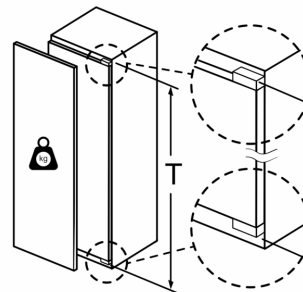

Tehnilised andmed

- Lihtne paigaldamine
- Toitejuhtme pikkus: 230
- Uksehinged paremal pool, uksepoolsus vahetatav
- O V: 220–240 V

Lisatarvikud

- 1 x tugevdatud hingede tugi, 1 x a**0024, 3 x munarest

**Seeria 8, Integreeritav külmik, 177.5
x 56 cm, pehmelt sulguva lameda
hingega
KIF81HOD0**

Esipaneelide maksimaalne lubatud kaal

Kohandatud esipaneelid, mis ületavad lubatud kaalu, võivad tekitada kahjustusi ja tuua kaasa hingede mittetoimivuse

- Δ Kaal
- A: Seadme ukse kõrgus koos hingedega mm
- B: Mittesujuvalt sulguv hing, esipaneel kg
- C: Sujuvalt sulguv hing, esipaneel kg
- D: Täiendav võimalik täitekogus raske täitekomplektiga kg

A	B	C	D
1500-1750	22	22	B+5 / C+5
720-1400	19	19	
A1	15	19	
A2	15	19	

Mõõdud (mm)

Mööbli esiplaatide maksimaalne lubatud kaal

Paigaldatud lubatust suurema kaaluga mööbliksed võivad hingesid vigastada ja mõjutada nende talitlust.