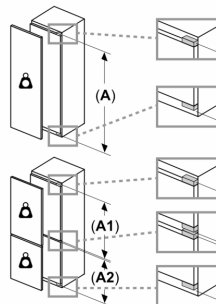

Värskuse tagamise süsteem

- 1 niiskusregulaatoriga sahtel VitaFresh pro 0 °C: puu- ja köögiviljad püsivad vitamiinirikkad ja värsked kuni 3 korda kauem

Ilma käepidemeta

- Seadme mõõtmed (K x L x S): 177 x 56 x 55 cm
- Niši mõõtmed (K x L x S): 177.5 x 56.0 x 55.0 cm

Tehnilised andmed

- Lihtne paigaldamine
- Toitejuhtme pikkus: 230
- Uksehinged paremal pool, uksepoolsus vahetatav
- O V: 220–240 V

Lisatarvikud

- 1 x tugevdatud hingede tugi, 1 x a**0024, 3 x munarest

**Seeria 8, Integreeritav külmik, 177.5
x 56 cm, pehmelt sulguva lameda
hingega
KIF81HOD0**

Esipaneelide maksimaalne lubatud kaal

Kohandatud esipaneelid, mis ületavad lubatud kaalu, võivad tekitada kahjustusi ja tuua kaasa hingede mittetoimivuse

- Δ Kaal
- A: Seadme ukse kõrgus koos hingedega mm
- B: Mittesujuvalt sulguv hing, esipaneel kg
- C: Sujuvalt sulguv hing, esipaneel kg
- D: Täiendav võimalik täitekogus raske täitekomplektiga kg