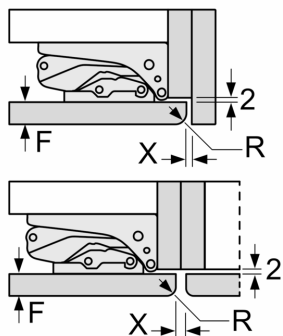

A	B	C	D
1500-1750	22	22	B+5 / C+5
720-1400	19	19	
A1	15	19	
A2	15	19	

Mõõdud (mm)

Mööbli esiplaatide maksimaalne lubatud kaal

Paigaldatud lubatust suurema kaaluga mööbliksed võivad hingesid vigastada ja mõjutada nende talitlust.

T: Kaasa arvatud seadme ukse kõrgus Hinged (mm):	summutuseta hing, Uks, kg:	summutusega hing, Uks, kg:
1500-1750	22	22

Mõõdud (mm)
Soovitavad pilumõõdud lameliigendi korral

F	R	X
16-19	0-3	2,5
20	0-1	3
	2-3	2,5
21	0-1	3
	2-3	2,5
22	0	4
	1	3,5
	2-3	3