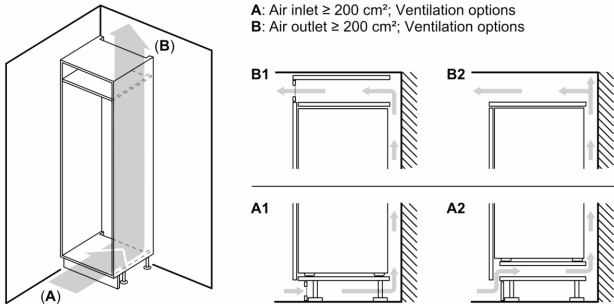

Värskuse tagamise süsteem

- 1 niiskusregulaatoriga sahtel VitaFresh pro 0 °C: puu- ja köögiviljad püsivad vitamiinirikkad ja värsked kuni 3 korda kauem

Ilma käepidemeta

- Seadme mõõtmed (K x L x S): 177 x 56 x 55 cm
- Niši mõõtmed (K x L x S): 177.5 x 56.0 x 55.0 cm

Tehnilised andmed

- Lihtne paigaldamine
- Toitejuhtme pikkus: 230
- Uksehinged paremal pool, uksepoolsus vahetatav
- O V: 220–240 V

Lisatarvikud

- 1 x tugevdatud hingede tugi, 1 x a**0024, 3 x munarest

**Seeria 8, Integreeritav külmik, 177.5
x 56 cm, pehmelt sulguva lameda
hingega
KIF81HOD0**