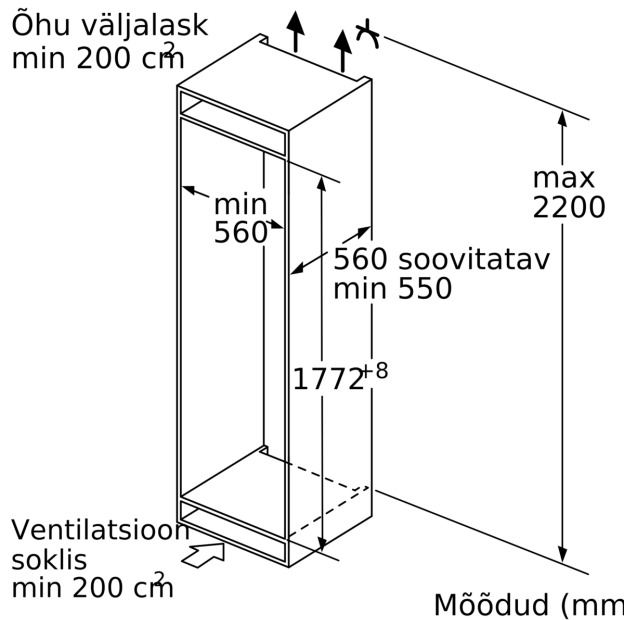

Värskuse tagamise süsteem

- 1 niiskusregulaatoriga sahtel VitaFresh pro 0 °C: puu- ja köögiviljad püsivad vitamiinirikkad ja värsked kuni 3 korda kauem

Ilma käepidemeta

- Seadme mõõtmed (K x L x S): 177 x 56 x 55 cm
- Niši mõõtmed (K x L x S): 177.5 x 56.0 x 55.0 cm

Tehnilised andmed

- Lihtne paigaldamine
- Toitejuhtme pikkus: 230
- Uksehinged paremal pool, uksepoolsus vahetatav
- O V: 220–240 V

Lisatarvikud

- 1 x tugevdatud hingede tugi, 1 x a**0024, 3 x munarest

**Seeria 8, Integreeritav külmik, 177.5
x 56 cm, pehmelt sulguva lameda
hingega
KIF81HOD0**

Esipaneelide maksimaalne lubatud kaal

Kohandatud esipaneelid, mis ületavad lubatud kaalu, võivad tekitada kahjustusi ja tuua kaasa hingede mittetoimivuse

- Δ Kaal
- A: Seadme ukse kõrgus koos hingedega mm
- B: Mittesujuvalt sulguv hing, esipaneel kg
- C: Sujuvalt sulguv hing, esipaneel kg
- D: Täiendav võimalik täitekogus raske täitekomplektiga kg

A	B	C	D
1500-1750	22	22	B+5 / C+5
720-1400	19	19	
A1	15	19	
A2	15	19	

Mõõdud (mm)

Mööbli esiplaatide maksimaalne lubatud kaal

Paigaldatud lubatust suurema kaaluga mööbliksed võivad hingesid vigastada ja mõjutada nende talitlust.