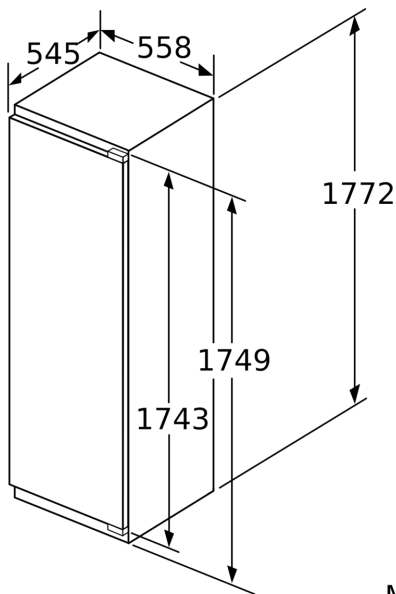

Värskuse tagamise süsteem

- 1 niiskusregulaatoriga sahtel VitaFresh pro 0 °C: puu- ja köögiviljad püsivad vitamiinirikkad ja värsked kuni 3 korda kauem

Ilma käepidemeta

- Seadme mõõtmed (K x L x S): 177 x 56 x 55 cm
- Niši mõõtmed (K x L x S): 177.5 x 56.0 x 55.0 cm

Tehnilised andmed

- Lihtne paigaldamine
- Toitejuhtme pikkus: 230
- Uksehinged paremal pool, uksepoolsus vahetatav
- O V: 220–240 V

Lisatarvikud

- 1 x tugevdatud hingede tugi, 1 x a**0024, 3 x munarest

**Seeria 8, Integreeritav külmik, 177.5
x 56 cm, pehmelt sulguva lameda
hingega
KIF81HOD0**

A	B	C	D
1500-1750	22	22	B+5 / C+5
720-1400	19	19	
A1	15	19	
A2	15	19	

Mõõdud (mm)

Mööbli esiplaatide maksimaalne lubatud kaal

Paigaldatud lubatust suurema kaaluga mööbliksed võivad hingesid vigastada ja mõjutada nende talitlust.