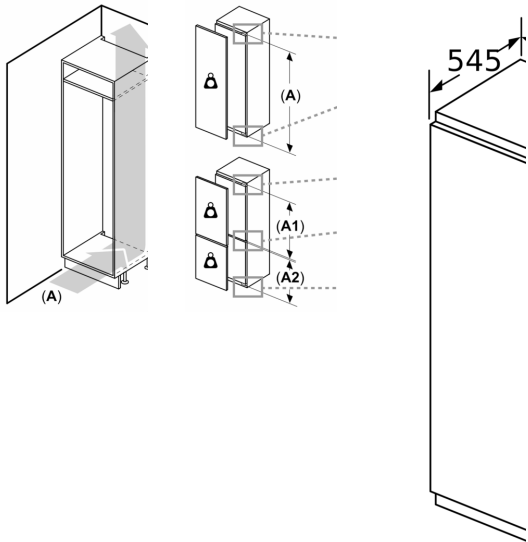

Jahekapp

- 7 turvaklaasist riiulit, neist 6 reguleeritava kõrgusega
- 5 ukseriiulit, millest 1 on mõeldud piimatoodetele

Värskuse tagamise süsteem

- 1 niiskusregulaatoriga sahtel VitaFresh pro 0 °C: puu- ja köögiviljad püsivad vitamiinirikkad ja värsked kuni 3 korda kauem

Ilma käepidemeta

- Seadme mõõtmed (K x L x S): 177 x 56 x 55 cm
- Niši mõõtmed (K x L x S): 177.5 x 56.0 x 55.0 cm

Tehnilised andmed

- Uksehinged paremal pool, uksepoolsus vahetatav

**Seeria 8, Integreeritav külmik, 177.5
x 56 cm, pehmelt sulguva lameda
hingega
KIF81HDD0**