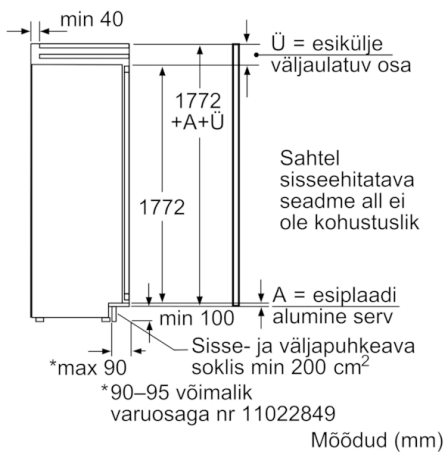

Serie | 8, Integreeritav külmik, 177.5 x 56 cm KIF42P60

Mõõdud (mm)
Soovitatavad pilumõõdud lameliigendi korral

F	R	X
16-19	0-3	2,5
20	0-1	3
	2-3	2,5
21	0-1	3
	2-3	2,5
22	0	4
	1	3,5
	2-3	3

Tabelis soovitatud pilumõõde tuleb järgida, et seadme ust saaks takistusteta avada ja ei kahjustataks köögimööblit.