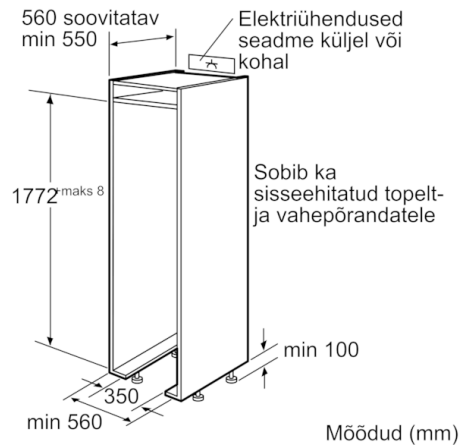

Serie | 8, Integreeritav külmik, 177.5 x 56 cm KIF42P60

Mõõdud (mm)
Soovitatavad pilumõõdud lameliigendi korral

F	R	X
16-19	0-3	2,5
20	0-1	3
	2-3	2,5
21	0-1	3
	2-3	2,5
22	0	4
	1	3,5
	2-3	3

Tabelis soovitatud pilumõõde tuleb järgida, et seadme ust saaks takistusteta avada ja ei kahjustataks köögimööblit.