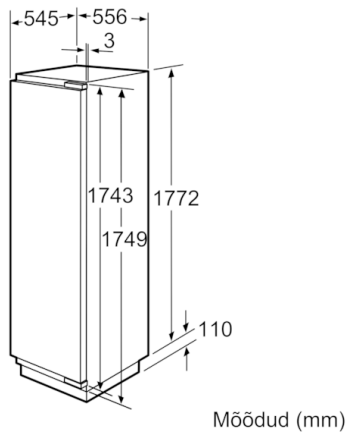

### **Tehnilised andmed**

- Uksehinged paremal pool, uksepoolsus vahetatav

## Serie | 8, Integreeritav külmik, 177.5 x 56 cm KIF42P60

Mõõdud (mm)  
Soovitatavad pilumõõdud lameliigendi korral

F	R	X
16-19	0-3	2,5
20	0-1	3
	2-3	2,5
21	0-1	3
	2-3	2,5
22	0	4
	1	3,5
	2-3	3

Tabelis soovitatud pilumõõde tuleb järgida, et seadme ust saaks takistusteta avada ja ei kahjustataks köögimööblit.