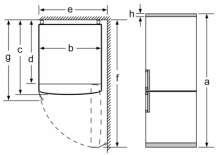

**Seeria 4, Eraldiseisev
külmik-sügavkülmik, sügavkülmik all,
203 x 70 cm, Valge
KGN49XWEA**

Seadme nimi	a	b	c	d	e	f	g	h
KGN 46 (Väliline käepide)	1860	700	670	590	740	1310	710	12
KGN 46 (Süviskäepide)	1860	700	670	590	710	1310	670	12
KGN 49 (Väliline käepide)	2030	700	670	590	740	1310	710	12
KGN 49 (Süviskäepide)	2030	700	670	590	710	1310	670	12

Mõõdud (mm)