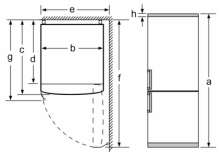

**Seeria 4, Eraldiseisev
külmik-sügavkülmik, sügavkülmik all,
203 x 70 cm, Kergelt puhastatav
roostevabateras
KGN49XIEA**

Seadme nimi	a	b	c	d	e	f	g	h
KGN 46 (Välise käepide)	1860	700	670	590	740	1310	710	12
KGN 46 (Süviskäepide)	1860	700	670	590	710	1310	670	12
KGN 49 (Välise käepide)	2030	700	670	590	740	1310	710	12
KGN 49 (Süviskäepide)	2030	700	670	590	710	1310	670	12

Mõõdud (mm)