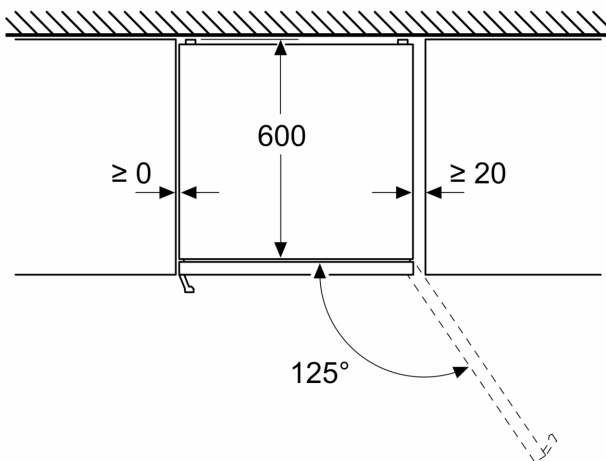

Mõõdud (mm)