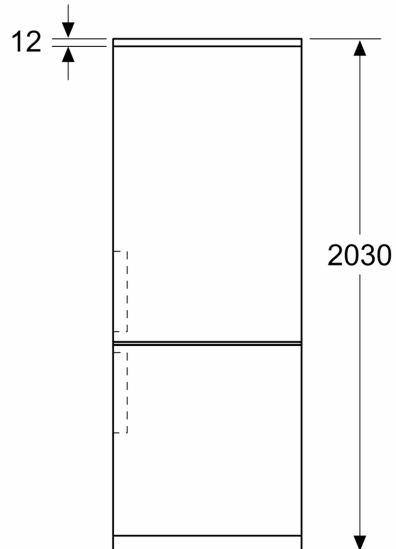

Mõõdud (mm)