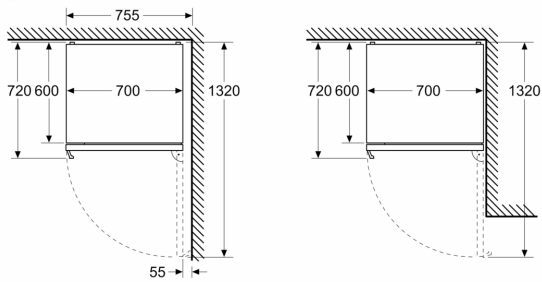

**Seeria 4, Eraldiseisev
külmik-sügavkülmik, sügavkülmik all,
203 x 70 cm, Must roostevaba teras
KGN49VXCT**

Mõõdud (mm)