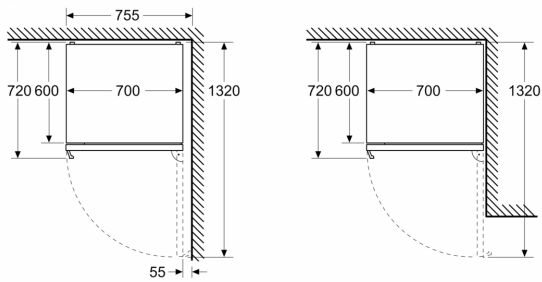

**Seeria 4, Eraldiseisev
külmik-sügavkülmik, sügavkülmik all,
203 x 70 cm, Must roostevaba teras
KGN49OXB**

Mõõdud (mm)