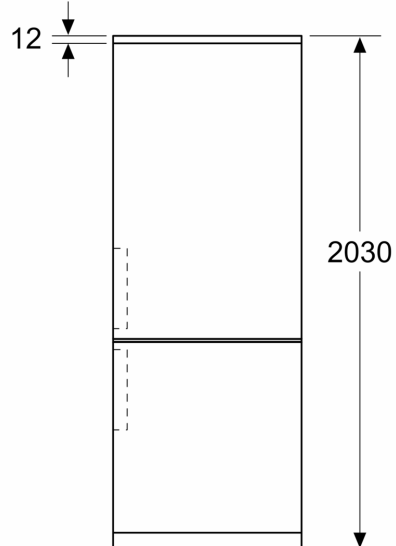

Tehnilised andmed

Energiaklass: B
Keskmine aastane energiatarve kilovatti tunni kohta aastas (kWh/a)	42 kWh/annum
Külmutuskambrite kogumaht: 129 L
Jahutuskambrite kogumaht: 311 L
Õhus leviva müra tase: 35 dB(A) re 1 pW
Õhus leviva müra taseme klass: B
Sisseehitatud/eraldiseisev: Eraldiseisev
Uksepaneeli valikud: Pole võimalik
Kõrgus: 2030 mm
Laius: 700 mm
Toote sügavus: 667 mm
Netokaal: 81.1 kg
Vool: 10 A
Uksehing: Paremalt, ümberpööratav
Pinge: 220-240 V
Sagedus: 50 Hz
Elektrijuhtme pikkus: 226.0 cm
Kompressorite arv: 1
Sõltumatute jahutussüsteemide arv: 2
Sisemine ventilaator: Ei
Pööratav uksehing: Jah
Külmikuosa kohandatavate riiulite arv: 3
Pudeliriiulid: Jah
Paigaldamise tüüp: Eraldiseisev

Vertikaalne käepide

- Seadme mõõtmed (K x L x S): 203 x 70 x 67 cm

Tehnilised andmed

- Uksehinged paremal pool, uksepoolsus vahetatav
- Eesmised tugijalad reguleeritavad, taga rullikud
- Toitejuhtme pikkus: 226

Lisatarvikud

- 3 x munarest, 1 x jääkuubikute alus

**Seeria 4, Eraldiseisev
külmik-sügavkülmik, sügavkülmik all,
203 x 70 cm, Must roostevaba teras
KGN49OXB**

Mõõdud (mm)

Mõõdud (mm)

Mõõdud (mm)

Mõõdud (mm)