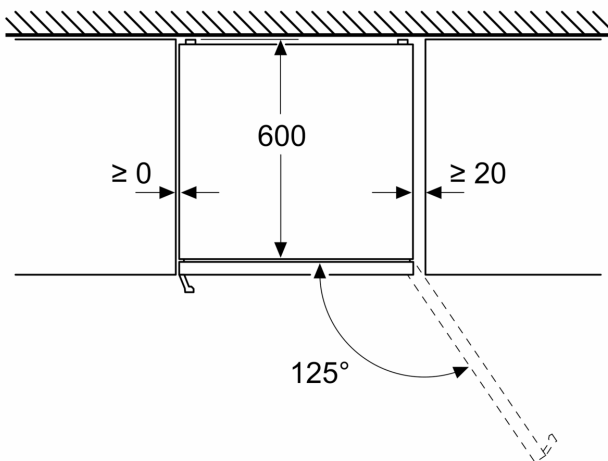

Vertikaalne käepide

- Seadme mõõtmed (K x L x S): 203 x 70 x 67 cm

Tehnilised andmed

- Uksehinged paremal pool, uksepoolsus vahetatav
- Eesmised tugijalad reguleeritavad, taga rullikud
- Toitejuhtme pikkus: 226

Lisatarvikud

- 3 x munarest, 1 x jääkuubikute alus

**Seeria 4, Eraldiseisev
külmik-sügavkülmik, sügavkülmik all,
203 x 70 cm, Must roostevaba teras
KGN49OXB**

Mõõdud (mm)

Mõõdud (mm)

Mõõdud (mm)

Mõõdud (mm)