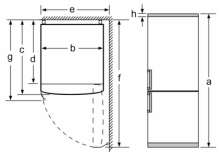

**Seeria 6, Eraldiseisev
külmik-sügavkülmik, sügavkülmik all,
203 x 70 cm, Kergelt puhastatav
roostevabateras
KGN49AIDP**

Seadme nimi	a	b	c	d	e	f	g	h
KGN 46 (Välise käepide)	1860	700	670	590	740	1310	710	12
KGN 46 (Süviskäepide)	1860	700	670	590	710	1310	670	12
KGN 49 (Välise käepide)	2030	700	670	590	740	1310	710	12
KGN 49 (Süviskäepide)	2030	700	670	590	710	1310	670	12

Kirjeldus	
a	Kõrgus
b	Laius
c	Sügavus suletud, ilma käepidemeta uksega
d	Käpi sügavus
e	Laius 90° võrra avatud ukse korral
f	Sügavus avatud, ilma käepidemeta uksega
g	Sügavus suletud, käepidemega uksega
h	Õhupüü nööri või kappi pargaldamiseks

Mõõdud (mm)