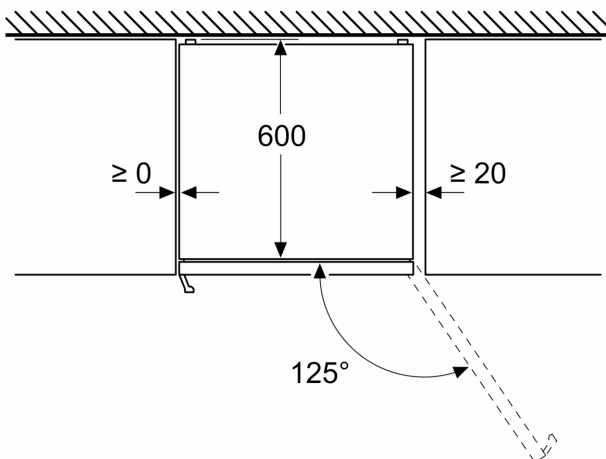

Sügavkülmik

- 3 läbipaistvat külmutatud toitude sahtlit

Tehnilised andmed

- Seadme mõõtmed (K x L x S): 203 x 60 x 67 cm
- Uksehinged paremal pool, uksepoolsus vahetatav
- Eesmised tugijalad reguleeritavad, taga rullikud

**Seeria 4, Eraldiseisev
külmik-sügavkülmik, sügavkülmik all,
203 x 60 cm, Must roostevaba teras
KGN39VXCT**

Mõõdud (mm)

Mõõdud (mm)

Mõõdud (mm)

Mõõdud (mm)