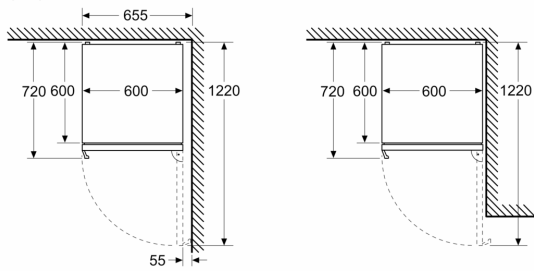

Sügavkülmik

- 3 läbipaistvat külmutatud toitude sahtlit

Tehnilised andmed

- Seadme mõõtmed (K x L x S): 203 x 60 x 67 cm
- Uksehinged paremal pool, uksepoolsus vahetatav
- Eesmised tugijalad reguleeritavad, taga rullikud

**Seeria 4, Eraldiseisev
külmik-sügavkülmik, sügavkülmik all,
203 x 60 cm, Must roostevaba teras
KGN39VXCT**

Mõõdud (mm)

Mõõdud (mm)

Mõõdud (mm)

Mõõdud (mm)