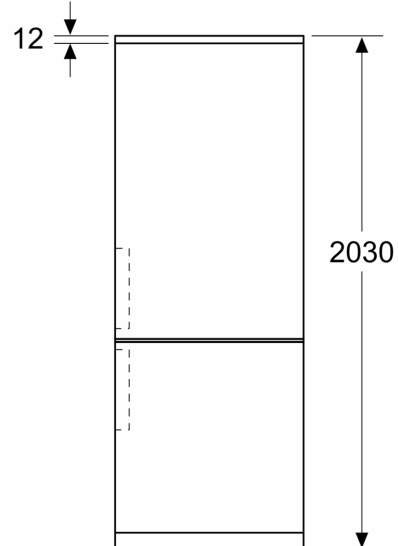

Energiaklass: C
 Keskmine aastane energiatarve kilovatti tunni kohta aastas (kWh/24h) 62 kWh/annum
 Külmutuskambrite kogumaht: 103 L
 Jahutuskambrite kogumaht: 260 L
 Õhus leviva müra tase: 35 dB(A) re 1 pW
 Õhus leviva müra taseme klass: B
 Sisesehitatud/eraldiseisev: Eraldiseisev
 Uksepaneeli valikud: Pole võimalik
 Kõrgus: 2030 mm
 Laius: 600 mm
 Toote sügavus: 665 mm
 Netokaal: 75.2 kg
 Vool: 10 A
 Uksehing: Paremalt, ümberpööratav
 Pinge: 220-240 V
 Sagedus: 50 Hz
 Elektri juhtme pikkus: 226.0 cm
 Kompressorite arv: 1
 Sõltumatute jahutussüsteemide arv: 2
 Sisemine ventilaator: Ei
 Pööratav uksehing: Jah
 Külmuosa kohandatavate riiulite arv: 3
 Pudeli riiulid: Jah
 Paigaldamise tüüp: Eraldiseisev

Sügavkülmik

- 3 läbipaistvat külmutatud toitude sahtlit

Tehnilised andmed

- Seadme mõõtmed (K x L x S): 203 x 60 x 67 cm
- Uksehinged paremal pool, uksepoolsus vahetatav
- Eesmised tugijalad reguleeritavad, taga rullikud

**Seeria 4, Eraldiseisev
külmik-sügavkülmik, sügavkülmik all,
203 x 60 cm, Must roostevaba teras
KGN39VXCT**

Mõõdud (mm)

Mõõdud (mm)

Mõõdud (mm)

Mõõdud (mm)