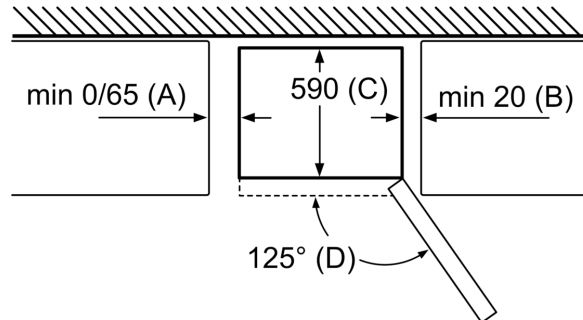

- Seadme mõõtmed (K x L x S): 203 x 60 x 66 cm
- Uksehinged paremal pool, uksepoolsus vahetatav
- Eesmised tugijalad reguleeritavad, taga rullikud

Lisatarvikud

- 3 x munarest, 1 x jääkuubikute alus

**Seeria 4, Eraldiseisev
külmik-sügavkülmik, sügavkülmik all,
203 x 60 cm, Valge
KGN39VWEQ**

Seadme nimi	a	b	c	d	e	f	g
KGN39/KGF39 (sisekäepide)	2030	600	660	590	600	1210	660
KGN39/KGF39 (väliskäepide)	2030	600	660	590	640	1210	700

Tehnilised andmed	
a	Kõrgus
b	Laius
c	Sügavus ilma käepidemeta suletud uksega
d	Kapi sügavus
e	Laius 90° võrra avatud uksega
f	Sügavus avatud uksega
g	Sügavus käepidemega suletud uksega

Mõõdud (mm)

Seadme nimi	A	B	C	D
KGN33, 36, 39, 46, 49	0/65	20	590	125
KGF39, 49	0/65	20	590	125

Mõõt A:

Vertikaalselt integreeritud käepidemetega mudelitel on lihtsa avamise saavutamiseks vajalik minimaalne kaugus 65 mm.

Mõõdud (mm)

Kui seade asetatakse otse seinale, saab kõiki sahtleid täielikult välja tõmmata.

* Koos välise käepidemega ja ilma selleta.