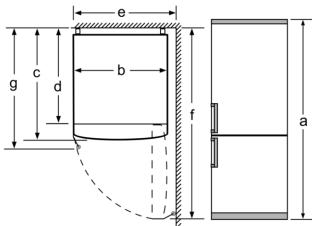

**Seeria 4, Eraldiseisev
külmik-sügavkülmik, sügavkülmik all,
203 x 60 cm, Valge
KGN39VWEQ**

Seadme nimi	a	b	c	d	e	f	g
KGN39/KGF39 (sisekäepide)	2030	600	660	590	600	1210	660
KGN39/KGF39 (väliskäepide)	2030	600	660	590	640	1210	700

Tehnilised andmed	
a	Kõrgus
b	Laius
c	Sügavus ilma käepidemeta suletud uksega
d	Kapi sügavus
e	Laius 90° võrra avatud uksega
f	Sügavus avatud uksega
g	Sügavus käepidemega suletud uksega

Mõõdud (mm)