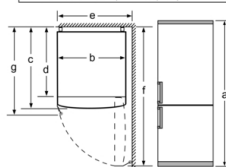

Sügavkülmik

- 3lähbipaistvat külmutatud toitude sahtlit

Tehnilised andmed

- Seadme mõõtmed (K x L x S):203x60x66cm
- Paremal,Vahetatav
- Eesmised tugijalad reguleeritavad, taga rullikud

Series 4, free-standing fridge-freezer with freezer at bottom, 203 x 60 cm, Inox-look KGN39VLDB

Kui seade asetatakse otse seinale, saab kõiki sahteid täielikult välja tõmmata.

* Koos välise käepidemega ja ilma selleta.

Seadme nimi	a	b	c	d	e	f	g
KGN39/KGF39 (sisekäepide)	2030	600	660	590	600	1210	660
KGN39/KGF39 (väliskäepide)	2030	600	660	590	640	1210	700

Tehnilised andmed	
a	Kõrgus
b	Laius
c	Sügavus ilma käepidemeta suletud uksega
d	Käpi sügavus
e	Laius 90° võrra avatud uksega
f	Sügavus avatud uksega
g	Sügavus käepidemega suletud uksega

Mõõdud (mm)

Seadme nimi	A	B	C	D
KGN33, 36, 39, 46, 49	0/65	20	590	125
KGF39, 49	0/65	20	590	125

Mõõt A:

Vertikaalselt integreeritud käepidemetega mudelitel on lihtsa avamise saavutamiseks vajalik minimaalne kaugus 65 mm.

Mõõdud (mm)