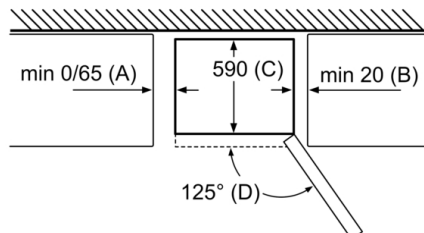

Sügavkülmik

- 3lähbipaistvat külmutatud toitude sahtlit

Tehnilised andmed

- Seadme mõõtmed (K x L x S):203x60x66cm
- Paremal,Vahetatav
- Eesmised tugijalad reguleeritavad, taga rullikud

Series 4, free-standing fridge-freezer with freezer at bottom, 203 x 60 cm, Inox-look KGN39VLDB

Kui seade asetatakse otse seinale, saab kõiki sahteid täielikult välja tõmmata.

* Koos välise käepidemega ja ilma selleta.

Seadme nimi	a	b	c	d	e	f	g
KGN39/KGF39 (sisekäepide)	2030	600	660	590	600	1210	660
KGN39/KGF39 (väliskäepide)	2030	600	660	590	640	1210	700

Tehnilised andmed	
a	Kõrgus
b	Laius
c	Sügavus ilma käepidemeta suletud uksega
d	Käpi sügavus
e	Laius 90° võrra avatud uksega
f	Sügavus avatud uksega
g	Sügavus käepidemega suletud uksega

Mõõdud (mm)

Seadme nimi	A	B	C	D
KGN33, 36, 39, 46, 49	0/65	20	590	125
KGF39, 49	0/65	20	590	125

Mõõt A:

Vertikaalselt integreeritud käepidemetega mudelitel on lihtsa avamise saavutamiseks vajalik minimaalne kaugus 65 mm.

Mõõdud (mm)