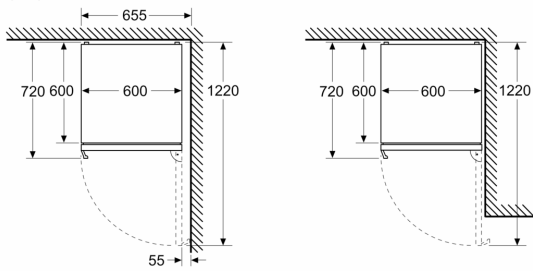

**Seeria 4, Eraldiseisev
külmik-sügavkülmik, sügavkülmik all,
203 x 60 cm, Must roostevaba teras
KGN39OXB**

Mõõdud (mm)