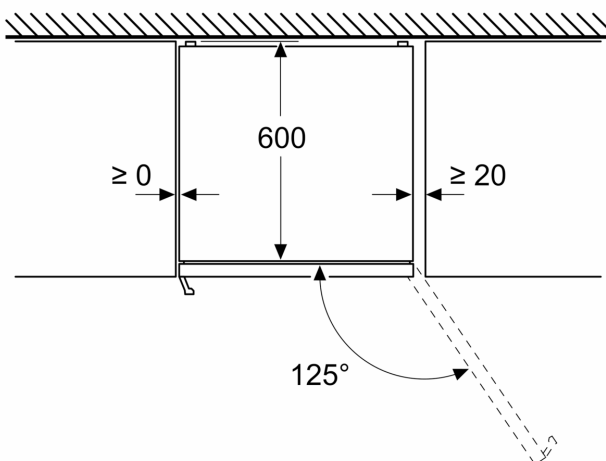

Vertikaalne käepide

- Seadme mõõtmed (K x L x S): 203 x 60 x 67 cm

Tehnilised andmed

- Uksehinged paremal pool, uksepoosus vahetatav
- Eesmised tugijalad reguleeritavad, taga rullikud
- Toitejuhtme pikkus: 226

Lisatarvikud

- 3 x munarest, 1 x jääkuubikute alus

**Seeria 4, Eraldiseisev
külmik-sügavkülmik, sügavkülmik all,
203 x 60 cm, Must roostevaba teras
KGN39OXB**

Mõõdud (mm)

Mõõdud (mm)

Mõõdud (mm)

Mõõdud (mm)