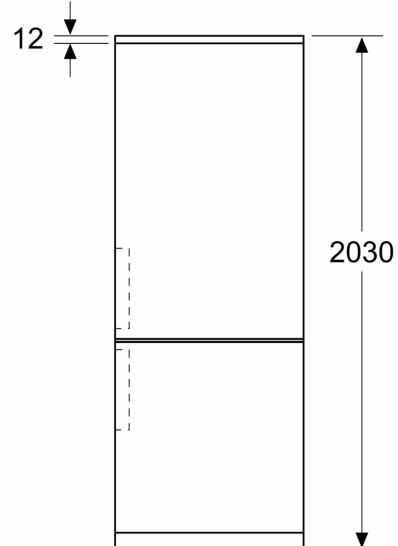

Tehnilised andmed

Energiaklass: B
Keskmine aastane energiatarve kilovatti tunni kohta aastas (kWh/24h) 29 kWh/annum
Külmutuskambrite kogumaht: 103 L
Jahutuskambrite kogumaht: 260 L
Õhus leviva müra tase: 33 dB(A) re 1 pW
Õhus leviva müra taseme klass: B
Sisesehitatud/eraldiseisev: Eraldiseisev
Uksepaneeli valikud: Pole võimalik
Kõrgus: 2030 mm
Laius: 600 mm
Toote sügavus: 665 mm
Netokaal: 86.1 kg
Vool: 10 A
Uksehing: Paremal, ümberpööratav
Pinge: 220-240 V
Sagedus: 50 Hz
Elektrijuhtme pikkus: 226.0 cm
Kompressorite arv: 1
Sõltumatute jahutussüsteemide arv: 2
Sisemine ventilaator: Ei
Pööratav uksehing: Jah
Külmuksa kohandatavate riulite arv: 3
Pudeliriivulid: Jah
Paigaldamise tüüp: Eraldiseisev

Vertikaalne käepide

- Seadme mõõtmed (K x L x S): 203 x 60 x 67 cm

Tehnilised andmed

- Uksehinged paremal pool, uksepoosus vahetatav
- Eesmised tugijalad reguleeritavad, taga rullikud
- Toitejuhtme pikkus: 226

Lisatarvikud

- 3 x munarest, 1 x jääkuubikute alus

**Seeria 4, Eraldiseisev
külmik-sügavkülmik, sügavkülmik all,
203 x 60 cm, Must roostevaba teras
KGN39OXB**

Mõõdud (mm)

Mõõdud (mm)

Mõõdud (mm)

Mõõdud (mm)