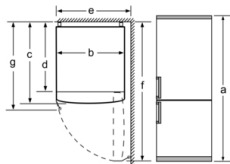

Sügavkülmik

- 3 läbipaistvat külmutatud toitude sahtlit

Tehnilised andmed

- Uksehinged paremal pool, uksepoosus vahetatav
- Eesmised tugijalad reguleeritavad, taga rullikud

Seeria 6, Eraldiseisev külmik-sügavkülmik, külmik all, klaasuksega, 203 x 60 cm, Must KGN39LBE5

Seadme nimi	a	b	c	d	e	f	g
KGN39/KGF39 (sisekäepide)	2030	600	660	590	600	1210	660
KGN39/KGF39 (väliskäepide)	2030	600	660	590	640	1210	700

Tehnilised andmed	
a	Kõrgus
b	Laius
c	Sügavus ilma käepidemeta suletud uksega
d	Käpi sügavus
e	Laius 90° võrra avatud uksega
f	Sügavus avatud uksega
g	Sügavus käepidemega suletud uksega

Mõõdud (mm)

Kui seade asetatakse otse seinale, saab kõiki sahtleid täielikult välja tõmmata.

* Koos välise käepidemega ja ilma selleta.

Seadme nimi	A	B	C	D
KGN33, 36, 39, 46, 49	0/65	20	590	125
KGF39, 49	0/65	20	590	125