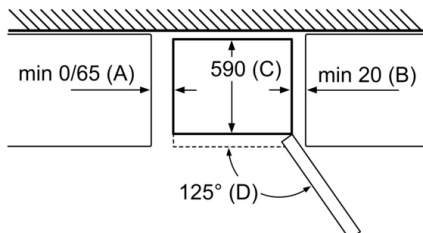

Seadme nimi	a	b	c	d	e	f	g
KGN39/KGF39 (sisekäepide)	2030	600	660	590	600	1210	660
KGN39/KGF39 (väliskäepide)	2030	600	660	590	640	1210	700

Tehnilised andmed	
a	Kõrgus
b	Laius
c	Sügavus ilma käepidemeta suletud uksega
d	Käpi sügavus
e	Laius 90° võrra avatud uksega
f	Sügavus avatud uksega
g	Sügavus käepidemega suletud uksega

Mõõdud (mm)

Kui seade asetatakse otse seinale, saab kõiki sahtleid täielikult välja tõmmata.

* Koos välise käepidemega ja ilma selleta.

Seadme nimi	A	B	C	D
KGN33, 36, 39, 46, 49	0/65	20	590	125
KGF39, 49	0/65	20	590	125

Mõõt A:

Vertikaalselt integreeritud käepidemetega mudelitel on lihtsa avamise saavutamiseks vajalik minimaalne kaugus 65 mm.

Mõõdud (mm)

Seadme nimi	a	b	c	d	e	f	g
KGN36 (Seesmine käepide)	1860	600	660	590	600	1210	660
KGN36 (Välise käepide)	1860	600	660	590	640	1210	700