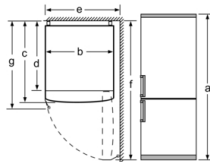

Seadme nimi	a	b	c	d	e	f	g
KGN39/KGF39 (sisekäepide)	2030	600	660	590	600	1210	660
KGN39/KGF39 (väliskäepide)	2030	600	660	590	640	1210	700

Tehnilised andmed	
a	Kõrgus
b	Laius
c	Sügavus ilma käepidemeta suletud uksega
d	Käpi sügavus
e	Laius 90° võrra avatud uksega
f	Sügavus avatud uksega
g	Sügavus käepidemega suletud uksega

Mõõdud (mm)

Kui seade asetatakse otse seinale, saab kõiki sahtleid täielikult välja tõmmata.

* Koos välise käepidemega ja ilma selleta.

Seadme nimi	A	B	C	D
KGN33, 36, 39, 46, 49	0/65	20	590	125
KGF39, 49	0/65	20	590	125

Mõõt A:

Vertikaalselt integreeritud käepidemetega mudelitel on lihtsa avamise saavutamiseks vajalik minimaalne kaugus 65 mm.

Mõõdud (mm)

Seadme nimi	a	b	c	d	e	f	g
KGN36 (Seesmine käepide)	1860	600	660	590	600	1210	660
KGN36 (Välise käepide)	1860	600	660	590	640	1210	700

Spetsifikatsioon	
a	Kõrgus
b	Laius
c	Sügavus suletud uksega, käepidemeta
d	Käpi sügavus
e	Laius 90° võrra avatud uksega
f	Sügavus avatud uksega
g	Sügavus suletud uksega, käepidemega

Mõõdud, mm