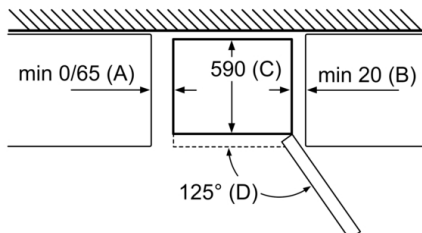

Seadme nimi	A	B	C	D
KGN33, 36, 39, 46, 49	0/65	20	590	125
KGF39, 49	0/65	20	590	125

Mõõt A:

Vertikaalselt integreeritud käepidemetega mudelitel on lihtsa avamise saavutamiseks vajalik minimaalne kaugus 65 mm.

Mõõdud (mm)