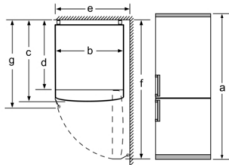

**Sügavkülmik**

- 3 läbipaistvat külmutatud toitude sahtlit

**Integreeritud vertikaalne käepide**

- Seadme mõõtmed (K x L x S): 203 x 60 x 66 cm

**Tehnilised andmed**

- Uksehinged paremal pool, uksepoosus vahetatav
- Eesmised tugijalad reguleeritavad, taga rullikud

Tehnilised andmed
a Kõrgus
b Laius
c Sügavus ilma käepidemeta suletud uksega
d Kapi sügavus
e Laius 90° võrra avatud uksega
f Sügavus avatud uksega
g Sügavus käepidemega suletud uksega

Mõõdud (mm)

Kui seade asetatakse otse seinale, saab kõiki sahtleid täielikult välja tõmmata.