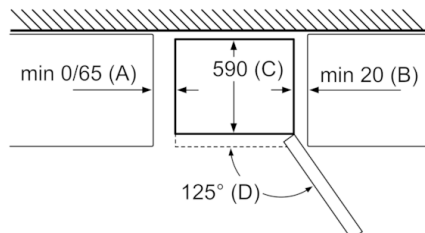

Seadme nimi	A	B	C	D
KGN33, 36, 39, 46, 49	0/65	20	590	125
KGF39, 49	0/65	20	590	125

Mõõt A:

Vertikaalselt integreeritud käepidemetega mudelitel on lihtsa avamise saavutamiseks vajalik minimaalne kaugus 65 mm.

Mõõdud (mm)