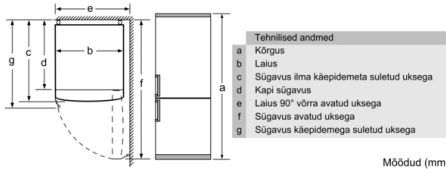

Seeria 6, Eraldiseisev külmik-sügavkülmik, sügavkülmik all, 203 x 60 cm, Kergelt puhastatav roostevabateras KGN39AIEQ

Seadme nimi	a	b	c	d	e	f	g
KGN39/KGF39 (sisekäepide)	2030	600	660	590	600	1210	660
KGN39/KGF39 (väliskäepide)	2030	600	660	590	640	1210	700

Seadme nimi	A	B	C	D
KGN33, 36, 39, 46, 49	0/65	20	590	125
KGF39, 49	0/65	20	590	125

Mõõt A:
Vertikaalselt integreeritud käepidemetega mudelitel on lihtsa avamise saavutamiseks vajalik minimaalne kaugus 65 mm.
Mõõdud (mm)