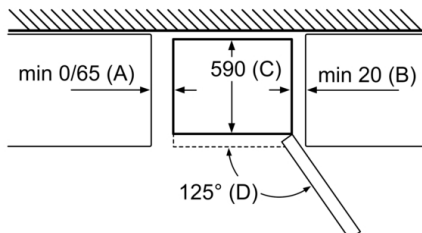

Seeria 6, Eraldiseisev külmik-sügavkülmik, sügavkülmik all, 203 x 60 cm, Kergelt puhastatav roostevabateras KGN39AIEQ

Seadme nimi	a	b	c	d	e	f	g
KGN39/KGF39 (sisekäepide)	2030	600	660	590	600	1210	660
KGN39/KGF39 (väliskäepide)	2030	600	660	590	640	1210	700

Seadme nimi	A	B	C	D
KGN33, 36, 39, 46, 49	0/65	20	590	125
KGF39, 49	0/65	20	590	125

Mõõt A:
Vertikaalselt integreeritud käepidemetega mudelitel on lihtsa avamise saavutamiseks vajalik minimaalne kaugus 65 mm.
Mõõdud (mm)