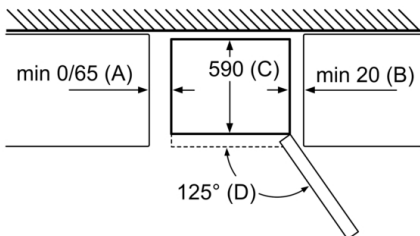

Seadme nimi	a	b	c	d	e	f	g
KGN39/KGF39 (sisekäepide)	2030	600	660	590	600	1210	660
KGN39/KGF39 (väliskäepide)	2030	600	660	590	640	1210	700

Kui seade asetatakse otse seinale, saab kõiki sahtleid täielikult välja tõmmata.

* Koos välise käepidemega ja ilma selleta.

Seadme nimi	A	B	C	D
KGN33, 36, 39, 46, 49	0/65	20	590	125
KGF39, 49	0/65	20	590	125

Mõõt A:

Vertikaalselt integreeritud käepidemetega mudelitel on lihtsa avamise saavutamiseks vajalik minimaalne kaugus 65 mm.