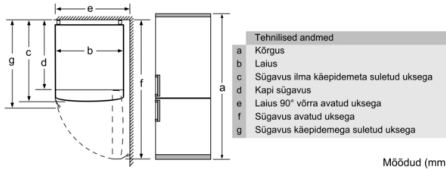

Seadme nimi	a	b	c	d	e	f	g
KGN39/KGF39 (sisekäepide)	2030	600	660	590	600	1210	660
KGN39/KGF39 (väliskäepide)	2030	600	660	590	640	1210	700

Kui seade asetatakse otse seinale, saab kõiki sahtleid täielikult välja tõmmata.