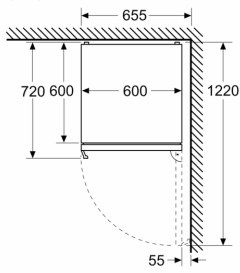

**Sügavkülmik**

- 3 läbipaistvat külmutatud toitude sahtlit

**Tehnilised andmed**

- Seadme mõõtmed (K x L x S): 203 x 60 x 67 cm
- Uksehinged paremal pool, uksepoolsus vahetatav
- Eesmised tugijalad reguleeritavad, taga rullikud

**Seeria 4, Eraldiseisev  
külmik-sügavkülmik, sügavkülmik all,  
203 x 60 cm, Valge  
KGN397WCT**

Mõõdud (mm)

Mõõdud (mm)

Mõõdud (mm)

Mõõdud (mm)