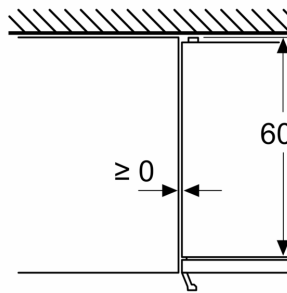

**Sügavkülmik**

- 3 läbipaistvat külmutatud toitude sahtlit

**Tehnilised andmed**

- Seadme mõõtmed (K x L x S): 203 x 60 x 67 cm
- Uksehinged paremal pool, uksepoolsus vahetatav
- Eesmised tugijalad reguleeritavad, taga rullikud

**Seeria 4, Eraldiseisev  
külmik-sügavkülmik, sügavkülmik all,  
203 x 60 cm, Valge  
KGN397WCT**

Mõõdud (mm)

Mõõdud (mm)

Mõõdud (mm)

Mõõdud (mm)