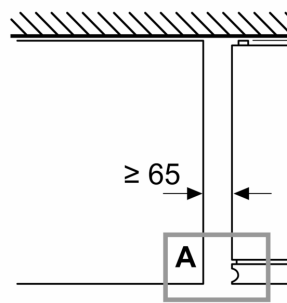

Sügavkülmik

- 3 läbipaistvat külmutatud toitude sahtlit

Tehnilised andmed

- Seadme mõõtmed (K x L x S): 203 x 60 x 67 cm
- Uksehinged paremal pool, uksepoolsus vahetatav
- Eesmised tugijalad reguleeritavad, taga rullikud

**Seeria 4, Eraldiseisev
külmik-sügavkülmik, sügavkülmik all,
203 x 60 cm, Valge
KGN392WDF**

Mõõdud (mm)

Mõõdud (mm)

Mõõdud (mm)

Kui seade asetatakse
saab kõiki sahtleid täi
tõmmata.

* Koos välise käepide