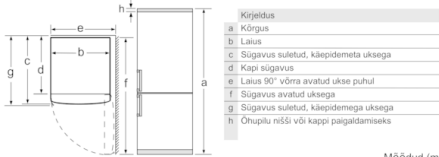

Serie | 4, Eraldiseisev külmik-sügavkülmik, sügavkülmik all, 186 x 60 cm, valge KGN36XW35

Seadme nimi	a	b	c	d	e	f	g	h
KGN36 (Süviskäepide)	1860	600	660	590	600	1210	660	12
KGN36 (Väline käepide)	1860	600	660	590	640	1210	700	12

Mõõdud (mm)