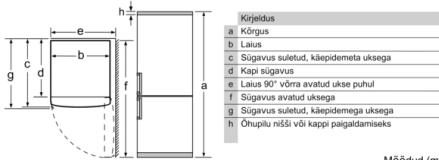

Serie | 4, Eraldiseisev külmik-sügavkülmik, sügavkülmik all, 186 x 60 cm, valge KGN36VW35

Seadme nimi	a	b	c	d	e	f	g	h
KGN36 (Süviskäepide)	1860	600	660	590	600	1210	660	12
KGN36 (Välise käepide)	1860	600	660	590	640	1210	700	12

Mõõdud (mm)