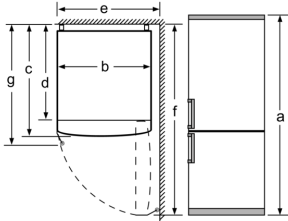

**Seeria 4, Eraldiseisev
külmik-sügavkülmik, sügavkülmik all,
186 x 60 cm, Roostevabateraselik
KGN36VLED**

Seadme nimi	a	b	c	d	e	f	g
KGN36 (Seesmine käepide)	1860	600	660	590	600	1210	660
KGN36 (Väline käepide)	1860	600	660	590	640	1210	700

Spetsifikatsioon	
a	Kõrgus
b	Laius
c	Sügavus suletud uksega, käepidemeta
d	Kapi sügavus
e	Laius 90° võrra avatud uksega
f	Sügavus avatud uksega
g	Sügavus suletud uksega, käepidemega

Mõõdud, mm