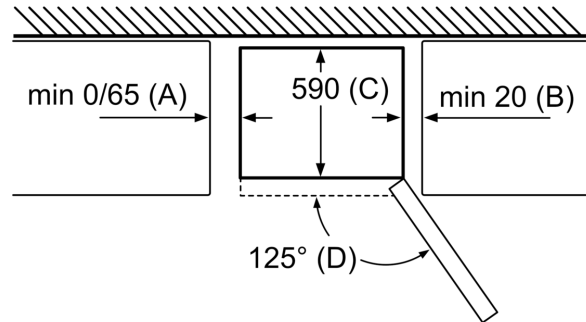

Seadme nimi	A	B	C	D
KGN33, 36, 39, 46, 49	0/65	20	590	125
KGF39, 49	0/65	20	590	125

Mõõt A:

Vertikaalselt integreeritud käepidemetega mudelitel on lihtsa avamise saavutamiseks vajalik minimaalne kaugus 65 mm.

Mõõdud (mm)