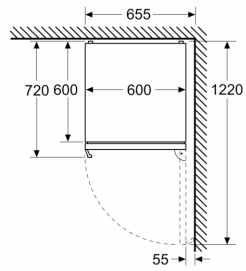

- 1 reguleeritava niiskustasemega VitaFresh-sahtel: puu- ja köögiviljad püsivad kauem vitamiinirikkad ja värsked

**Sügavkülmik**

- 3 läbipaistvat külmutatud toitude sahtlit

**Tehnilised andmed**

- Seadme mõõtmed (K x L x S): 186 x 60 x 67 cm
- Uksehinged paremal pool, uksepoolsus vahetatav
- Eesmised tugijalad reguleeritavad, taga rullikud

**Seeria 4, Eraldiseisev  
külmik-sügavkülmik, sügavkülmik all,  
186 x 60 cm, Kergelt puhastatav  
roostevabateras  
KGN36VIDT**

Mõõdud (mm)

Mõõdud (mm)

Mõõdud (mm)

Mõõdud (mm)