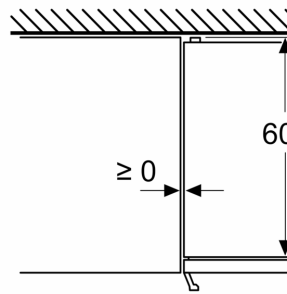

- 1 reguleeritava niiskustasemega VitaFresh-sahtel: puu- ja köögiviljad püsivad kauem vitamiinirikkad ja värsked

**Sügavkülmik**

- 3 läbipaistvat külmutatud toitude sahtlit

**Tehnilised andmed**

- Seadme mõõtmed (K x L x S): 186 x 60 x 67 cm
- Uksehinged paremal pool, uksepoolsus vahetatav
- Eesmised tugijalad reguleeritavad, taga rullikud

**Seeria 4, Eraldiseisev  
külmik-sügavkülmik, sügavkülmik all,  
186 x 60 cm, Kergelt puhastatav  
roostevabateras  
KGN36VIDT**

Mõõdud (mm)

Mõõdud (mm)

Mõõdud (mm)

Mõõdud (mm)