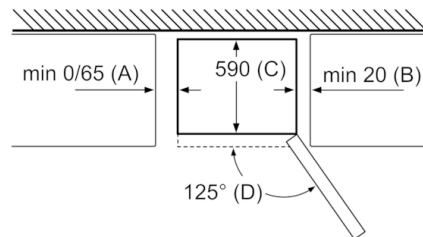

**Tehnilised andmed**

- Uksehinged paremal pool, uksepoolsus vahetatav
- Eesmised tugijalad reguleeritavad, taga rullikud
- Seadme sügavust on võimalik vähendada 10 mm, et see mahuks Skandinaavia nišši (lüliti vahehoidja tagaküljel).

Mõõdud (mm)

Seadme nimi	A	B	C	D
KGN33, 36, 39, 46, 49	0/65	20	590	125
KGF39, 49	0/65	20	590	125

Mõõt A:

Vertikaalselt integreeritud käepidemetega mudelitel on lihtsa avamise saavutamiseks vajalik minimaalne kaugus 65 mm.