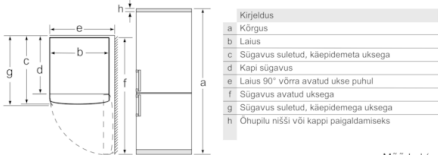

Serie | 2, Eraldiseisev külmik-sügavkülmik, sügavkülmik all, 186 x 60 cm, valge KGN36NW30

Seadme nimi	a	b	c	d	e	f	g	h
KGN36 (Süviskäepide)	1860	600	660	590	600	1210	660	12
KGN36 (Väline käepide)	1860	600	660	590	640	1210	700	12

Mõõdud (mm)