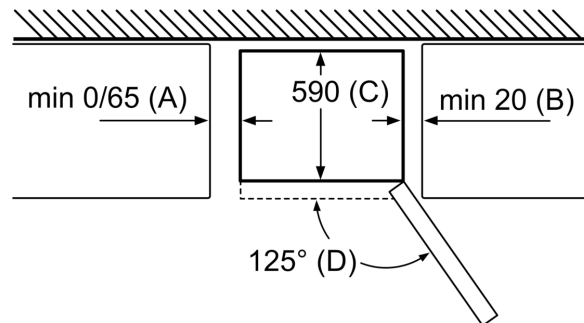

Seadme nimi	A	B	C	D
KGN33, 36, 39, 46, 49	0/65	20	590	125
KGF39, 49	0/65	20	590	125

Mõõt A:

Vertikaalselt integreeritud käepidemetega mudelitel on lihtsa avamise saavutamiseks vajalik minimaalne kaugus 65 mm.

Mõõdud (mm)