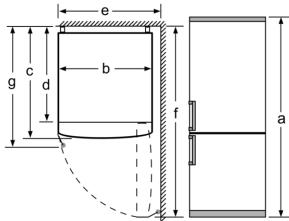

**Seeria 2, Eraldiseisev
külmik-sügavkülmik, sügavkülmik all,
186 x 60 cm, Roostevabateraselik
KGN36NLEA**

Seadme nimi	a	b	c	d	e	f	g
KGN36 (Seesmine käepide)	1860	600	660	590	600	1210	660
KGN36 (Väline käepide)	1860	600	660	590	640	1210	700

Spetsifikatsioon	
a	Kõrgus
b	Laius
c	Sügavus suletud uksega, käepidemeta
d	Käpi sügavus
e	Laius 90° võrra avatud uksega
f	Sügavus avatud uksega
g	Sügavus suletud uksega, käepidemega

Mõõdud, mm