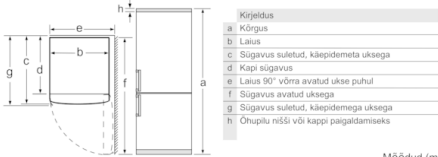

Serie | 2, Eraldiseisev külmik-sügavkülmik, sügavkülmik all, 186 x 60 cm, inox-look KGN36NL30

Seadme nimi	a	b	c	d	e	f	g	h
KGN36 (Süviskäepide)	1860	600	660	590	600	1210	660	12
KGN36 (Väline käepide)	1860	600	660	590	640	1210	700	12

Mõõdud (mm)