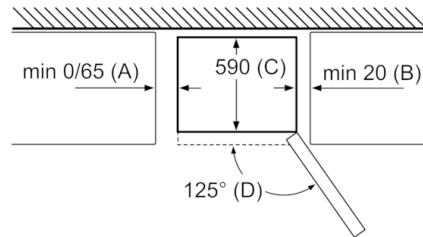

Tehnilised andmed

- Uksehinged paremal pool, uksepoolsus vahetatav
- Eesmised tugijalad reguleeritavad, taga rullikud
- Seadme sügavust on võimalik vähendada 10 mm, et see mahuks Skandinaavia nišši (lüliti vahehoidja tagaküljel).

Mõõdud (mm)

Seadme nimi	A	B	C	D
KGN33, 36, 39, 46, 49	0/65	20	590	125
KGF39, 49	0/65	20	590	125

Mõõt A:

Vertikaalselt integreeritud käepidemetega mudelitel on lihtsa avamise saavutamiseks vajalik minimaalne kaugus 65 mm.