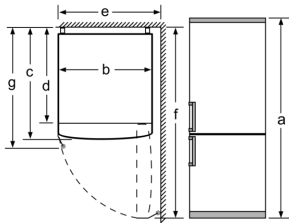

Sügavkülmik

- 3 läbipaistvat külmutatud toitude sahtlit

Tehnilised andmed

- Seadme mõõtmed (K x L x S): 186 x 60 x 66 cm
- Uksehinged paremal pool, uksepoolsus vahetatav
- Eesmised tugijalad reguleeritavad, taga rullikud

Seeria 4, 186 x 60 cm, Black matt KGN36IZEA

Seadme nimi	a	b	c	d	e	f	g
KGN36 (Seesmine käepide)	1860	600	660	590	600	1210	660
KGN36 (Väline käepide)	1860	600	660	590	640	1210	700

Spetsifikatsioon	
a	Kõrgus
b	Laius
c	Sügavus suletud uksega, käepidemeta
d	Kapi sügavus
e	Laius 90° võrra avatud uksega
f	Sügavus avatud uksega
g	Sügavus suletud uksega, käepidemega

Mõõdud, mm

Seadme nimi	A	B	C	D
KGN33, 36, 39, 46, 49	0/65	20	590	125
KGF39, 49	0/65	20	590	125

Mõõt A:

Vertikaalselt integreeritud käepidemetega mudelitel on lihtsa avamise saavutamiseks vajalik minimaalne kaugus 65 mm.