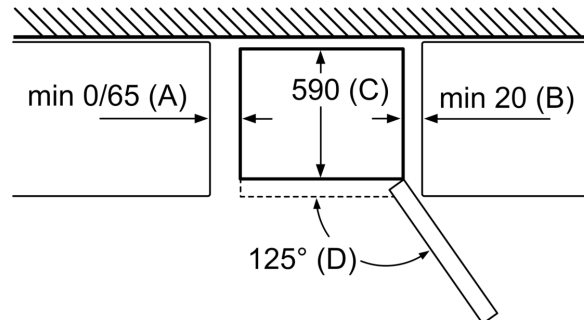

Sügavkülmik

- 3 läbipaistvat külmutatud toitude sahtlit

Tehnilised andmed

- Seadme mõõtmed (K x L x S): 186 x 60 x 66 cm
- Uksehinged paremal pool, uksepoolsus vahetatav
- Eesmised tugijalad reguleeritavad, taga rullikud

Seeria 4, 186 x 60 cm, Black matt KGN36IZEA

Seadme nimi	a	b	c	d	e	f	g
KGN36 (Seesmine käepide)	1860	600	660	590	600	1210	660
KGN36 (Väline käepide)	1860	600	660	590	640	1210	700

Spetsifikatsioon	
a	Kõrgus
b	Laius
c	Sügavus suletud uksega, käepidemeta
d	Kapi sügavus
e	Laius 90° võrra avatud uksega
f	Sügavus avatud uksega
g	Sügavus suletud uksega, käepidemega

Mõõdud, mm

Seadme nimi	A	B	C	D
KGN33, 36, 39, 46, 49	0/65	20	590	125
KGF39, 49	0/65	20	590	125

Mõõt A:

Vertikaalselt integreeritud käepidemetega mudelitel on lihtsa avamise saavutamiseks vajalik minimaalne kaugus 65 mm.