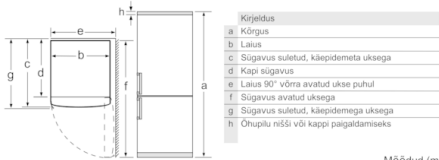

Serie | 6, Eraldiseisev külmik-sügavkülmik, sügavkülmik all, 186 x 60 cm, inox-easyclean KGN36AI35

Seadme nimi	a	b	c	d	e	f	g	h
KGN36 (Süviskäepide)	1860	600	660	590	600	1210	660	12
KGN36 (Välise käepide)	1860	600	660	590	640	1210	700	12

Mõõdud (mm)