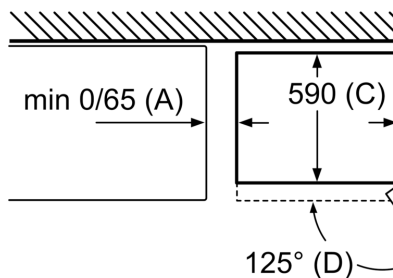

Tehnilised andmed

- 2 jahutussüsteemi
- MultiAirflow-süsteem

Paigaldamine

- Eesmised tugijalad reguleeritavad, taga rullikud
- Seadme mõõtmed (K x L x S): 186 x 60 x 66 cm

**Seeria 4, Eraldiseisev
külmik-sügavkülmik, sügavkülmik all,
186 x 60 cm, Valge
KGN367WEQ**

Seadme nimi	a	b
KGN36 (Seesmine käepide)	1860	600
KGN36 (Väline käepide)	1860	600

Seadme nimi	A
KGN33, 36, 39, 46, 49	0/65
KGF39, 49	0/65

Mõõt A:
Vertikaalselt integreeritud käe mudelitel on lihtsa avamise sa vajalik minimaalne kaugus 65