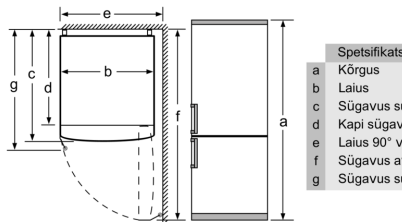

Tehnilised andmed

- 2 jahutussüsteemi
- MultiAirflow-süsteem

Paigaldamine

- Eesmised tugijalad reguleeritavad, taga rullikud
- Seadme mõõtmed (K x L x S): 186 x 60 x 66 cm

**Seeria 4, Eraldiseisev
külmik-sügavkülmik, sügavkülmik all,
186 x 60 cm, Valge
KGN367WEQ**

Seadme nimi	a	b
KGN36 (Seesmine käepide)	1860	600
KGN36 (Väline käepide)	1860	600

Seadme nimi	A
KGN33, 36, 39, 46, 49	0/65
KGF39, 49	0/65

Mõõt A:
Vertikaalselt integreeritud käe mudelitel on lihtsa avamise sa vajalik minimaalne kaugus 65

Kui seade asetatakse otse sei saab kõiki sahtleid täielikult vätõmmata.

* Koos välise käepidemega ja