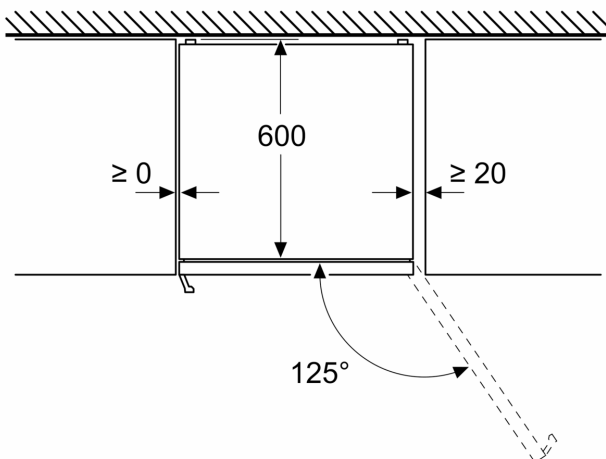

Sügavkülmik

- 3 läbipaistvat külmutatud toitude sahtlit

Tehnilised andmed

- Seadme mõõtmed (K x L x S): 186 x 60 x 67 cm
- Uksehinged paremal pool, uksepoolsus vahetatav
- Eesmised tugijalad reguleeritavad, taga rullikud

**Seeria 4, Eraldiseisev
külmik-sügavkülmik, sügavkülmik all,
186 x 60 cm, Valge
KGN367WCT**

Mõõdud (mm)

Mõõdud (mm)

Mõõdud (mm)

Mõõdud (mm)