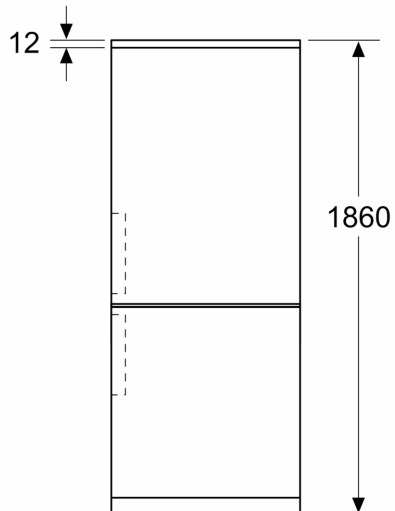

Sügavkülmik

- 3 läbipaistvat külmutatud toitude sahtlit

Tehnilised andmed

- Seadme mõõtmed (K x L x S): 186 x 60 x 67 cm
- Uksehinged paremal pool, uksepoolsus vahetatav
- Eesmised tugijalad reguleeritavad, taga rullikud

**Seeria 4, Eraldiseisev
külmik-sügavkülmik, sügavkülmik all,
186 x 60 cm, Valge
KGN367WCT**

Mõõdud (mm)

Mõõdud (mm)

Mõõdud (mm)

Mõõdud (mm)