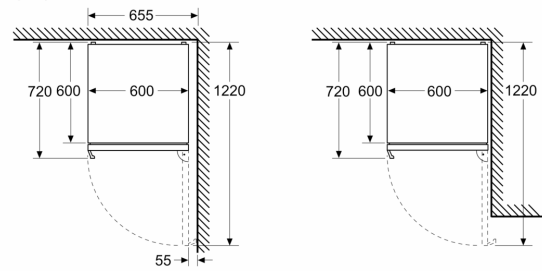

Sügavkülmik

- 3 läbipaistvat külmutatud toitude sahtlit

Tehnilised andmed

- Seadme mõõtmed (K x L x S): 186 x 60 x 67 cm
- Uksehinged paremal pool, uksepoolsus vahetatav
- Eesmised tugijalad reguleeritavad, taga rullikud

**Seeria 4, Eraldiseisev
külmik-sügavkülmik, sügavkülmik all,
186 x 60 cm, Valge
KGN367WCT**

Mõõdud (mm)

Mõõdud (mm)

Mõõdud (mm)

Mõõdud (mm)