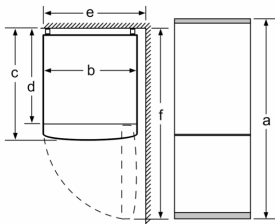

**Seeria 2, Eraldiseisev
külmik-sügavkülmik, sügavkülmik all,
176 x 60 cm, Valge
KGN33NWEB**

Seadme nimi	a	b	c	d	e	f
KGN33 (sisekäepide)	1760	600	660	590	600	1210

Kirjeldus
a Kõrgus
b Laius
c Sügavus ilma käepidemeta suletud uksega
d Kapi sügavus
e Laius 90° jagu avatud ukse puhul
f Sügavus avatud uksega

Mõõdud (mm)