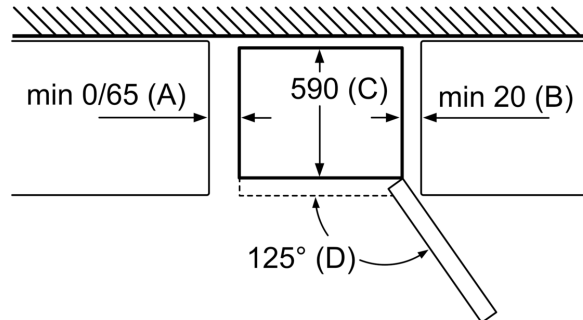

Mõõdud (mm)

Seadme nimi	A	B	C	D
KGN33, 36, 39, 46, 49	0/65	20	590	125
KGF39, 49	0/65	20	590	125

Mõõt A:

Vertikaalselt integreeritud käepidemetega mudelitel on lihtsa avamise saavutamiseks vajalik minimaalne kaugus 65 mm.

Mõõdud (mm)

Kui seade asetatakse otse seinale, saab kõiki sahtleid täielikult välja tõmmata.

* Koos välise käepidemega ja ilma selleta.