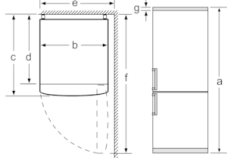

Serie | 2, Eraldiseisev külmik-sügavkülmik, sügavkülmik all, 176 x 60 cm, valge KGN33NW30

Seadme nimi	a	b	c	d	e	f	g
KGN33 (Seesmine käepide)	1760	600	660	590	600	1210	12

Kirjeldus
a Kõrgus
b Laius
c Sügavus suletud uksega, käepidemeta
d Kapi sügavus
e Laius 90° võrra avatud uksega
f Sügavus avatud uksega
g Ohupitu avasse või kappi paigaldamiseks

Mõõdud, mm