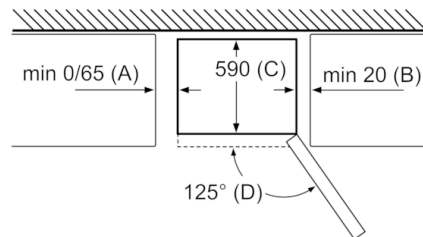

**Tehnilised andmed**

- Uksehinged paremal pool, uksepoosus vahetatav
- Eesmised tugijalad reguleeritavad, taga rullikud
- Seadme sügavust on võimalik vähendada 10 mm, et see mahuks Skandinaavia nišši (lüliti vahehoidja tagaküljel).

Mõõdud, mm

Seadme nimi	A	B	C	D
KGN33, 36, 39, 46, 49	0/65	20	590	125
KGF39, 49	0/65	20	590	125

Mõõt A:

Vertikaalselt integreeritud käepidemetega mudelitel on lihtsa avamise saavutamiseks vajalik minimaalne kaugus 65 mm.