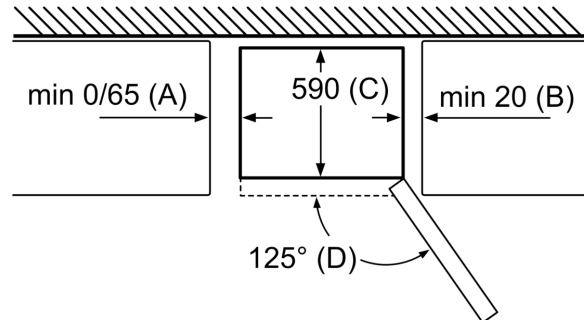

Sügavkülmik

- 3 sügavkülmikusahtlit

Tehnilised andmed

- Uksehinged paremal pool, uksepoolsus vahetatav
- Eesmised tugijalad reguleeritavad, taga rullikud

**Seeria 2, Eraldiseisev
külmik-sügavkülmik, sügavkülmik all,
176 x 60 cm, Roostevabateraselik
KGN33NLEB**

Seadme nimi	a	b	c	d	e	f
KGN33 (sisekäepide)	1760	600	660	590	600	1210

Kirjeldus
a Kõrgus
b Laius
c Sügavus ilma käepidemeta suletud uksega
d Kapi sügavus
e Laius 90° jagu avatud ukse puhul
f Sügavus avatud uksega

Mõõdud (mm)

Seadme nimi	A	B	C	D
KGN33, 36, 39, 46, 49	0/65	20	590	125
KGF39, 49	0/65	20	590	125

Mõõt A:

Vertikaalselt integreeritud käepidemetega mudelitel on lihtsa avamise saavutamiseks vajalik minimaalne kaugus 65 mm.

Mõõdud (mm)

Kui seade asetatakse otse seinale, saab kõiki sahtleid täielikult välja tõmmata.

* Koos välise käepidemega ja ilma selleta.