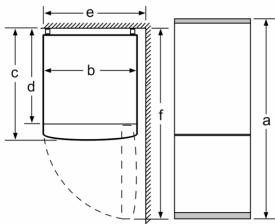

Sügavkülmik

- 3 sügavkülmikusahtlit

Tehnilised andmed

- Uksehinged paremal pool, uksepoolsus vahetatav
- Eesmised tugijalad reguleeritavad, taga rullikud

**Seeria 2, Eraldiseisev
külmik-sügavkülmik, sügavkülmik all,
176 x 60 cm, Roostevabateraselik
KGN33NLEB**

Seadme nimi	a	b	c	d	e	f
KGN33 (sisekäepide)	1760	600	660	590	600	1210

Kirjeldus
a Kõrgus
b Laius
c Sügavus ilma käepidemeta suletud uksega
d Kapi sügavus
e Laius 90° jagu avatud ukse puhul
f Sügavus avatud uksega

Mõõdud (mm)

Seadme nimi	A	B	C	D
KGN33, 36, 39, 46, 49	0/65	20	590	125
KGF39, 49	0/65	20	590	125

Mõõt A:

Vertikaalselt integreeritud käepidemetega mudelitel on lihtsa avamise saavutamiseks vajalik minimaalne kaugus 65 mm.

Mõõdud (mm)

Kui seade asetatakse otse seinale, saab kõiki sahtleid täielikult välja tõmmata.

* Koos välise käepidemega ja ilma selleta.