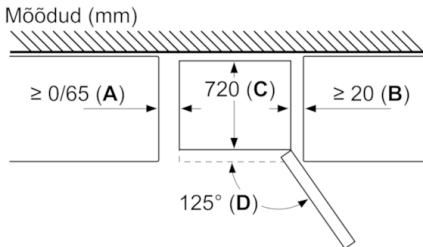

Tehnilised andmed

- Uksehinged paremal pool, uksepoolsus vahetatav
- Eesmised tugijalad reguleeritavad, taga rullikud

Serie | 8, Eraldiseisev külmik-sügavkülmik, sügavkülmik all, 193 x 70 cm, inox-easyclean KGF56PI40

Kui seade asetatakse otse seinale, saab kõiki sahteid täielikult välja tõmmata.

* Koos välise käepidemega ja ilma selleta.

Seadme nimi	a	b	c	d	e	f	g	h
KGNS6 (Süviskäepide)	1930	700	800	720	700	1450	800	12
KGNS6 (Valline käepide)	1930	700	800	720	740	1450	840	12