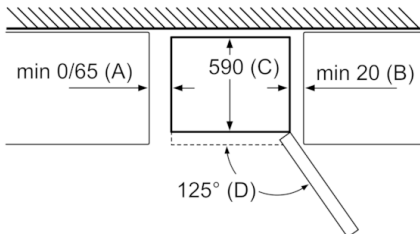

Tehnilised andmed

- Uksehinged paremal pool, uksepoolsus vahetatav
- Eesmised tugijalad reguleeritavad, taga rullikud
- Seadme sügavust on võimalik vähendada 10 mm, et see mahuks Skandinaavia nišši (lüliti vahehoidja tagaküljel).

Kui seade asetatakse otse seinale, saab kõiki sahtleid täielikult välja tõmmata.

* Koos välise käepidemega ja ilma selleta.

Seadme nimi	A	B	C	D
KG33, 36, 39, 46, 49	0/65	20	590	125
KGF39, 49	0/65	20	590	125