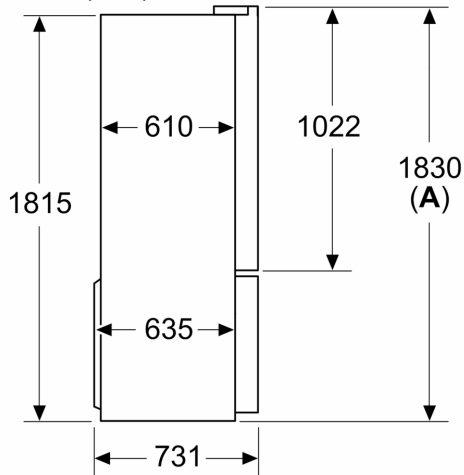

### **Tehnilised andmed**

- Seadme mõõtmed (K x L x S): 183 x 91 x 73 cm
- 4 ratast mugavamaks transportimiseks, neist 3 reguleeritava kõrgusega

**Seeria 4, French Door külmik, 183 x 90.5 cm, Kergelt puhastatav roostevabateras KFN96VPEA**

Mõõdud (mm)

**A:** Esikülg on reguleeritav vahemikus 1830–1847 mm, esikülje nivelleerimise jalg on täies ulatuses laiendatav

Mõõdud (mm)

**A:** Esikülg on reguleeritav vahemikus 1830–1847 mm, esikülje nivelleerimise jalg on täies ulatuses laiendatav  
**B:** Lisada 25 mm tagaküljel fikseeritud vahetükkide jaoks

Mõõdud (mm)

Mõõdud (mm)

A	a	b
≤ 600	0	0
600 < A ≤ 650	45	45
650 < A ≤ 700	60	60
> 700	239	239

**A:** Mööbli- või tööplaadi sügavus

**B:** Sein  
Sahtleid saab lahti ja välja tõmmata, kui uks on lahti kuni 90°