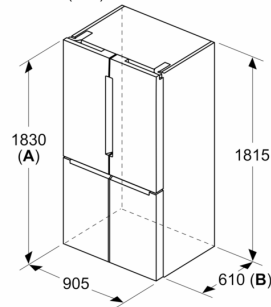

### **Tehnilised andmed**

- Seadme mõõtmed (K x L x S): 183 x 91 x 73 cm
- 4 ratast mugavamaks transportimiseks, neist 3 reguleeritava kõrgusega

**Seeria 4, French Door külmik, 183 x 90.5 cm, Kergelt puhastatav roostevabateras KFN96VPEA**

Mõõdud (mm)

**A:** Esikülg on reguleeritav vahemikus 1830–1847 mm, esikülje nivelleerimise jalg on täies ulatuses laiendatav

Mõõdud (mm)

**A:** Esikülg on reguleeritav vahemikus 1830–1847 mm, esikülje nivelleerimise jalg on täies ulatuses laiendatav  
**B:** Lisada 25 mm tagaküljel fikseeritud vahetükkide jaoks

Mõõdud (mm)

Mõõdud (mm)

A	a	b
≤ 600	0	0
600 < A ≤ 650	45	45
650 < A ≤ 700	60	60
> 700	239	239

**A:** Mööbli- või tööplaadi sügavus

**B:** Sein  
Sahtleid saab lahti ja välja tõmmata, kui uks on lahti kuni 90°