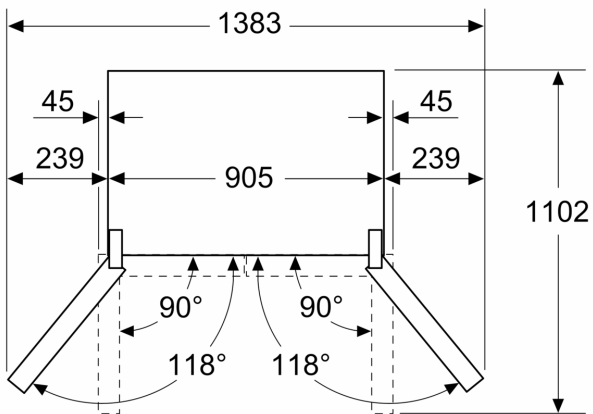

### **Tehnilised andmed**

- Seadme mõõtmed (K x L x S): 183 x 91 x 73 cm
- 4 ratast mugavamaks transportimiseks, neist 3 reguleeritava kõrgusega

**Seeria 4, French Door külmik, 183 x 90.5 cm, Kergelt puhastatav roostevabateras KFN96VPEA**

Mõõdud (mm)

**A:** Esikülg on reguleeritav vahemikus 1830–1847 mm, esikülje nivelleerimise jalg on täies ulatuses laiendatav

Mõõdud (mm)

**A:** Esikülg on reguleeritav vahemikus 1830–1847 mm, esikülje nivelleerimise jalg on täies ulatuses laiendatav  
**B:** Lisada 25 mm tagaküljel fikseeritud vahetükkide jaoks

Mõõdud (mm)

Mõõdud (mm)

A	a	b
≤ 600	0	0
600 < A ≤ 650	45	45
650 < A ≤ 700	60	60
> 700	239	239

**A:** Mööbli- või tööplaadi sügavus

**B:** Sein  
Sahtleid saab lahti ja välja tõmmata, kui uks on lahti kuni 90°