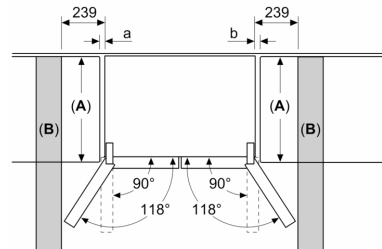

### **Tehnilised andmed**

- Seadme mõõtmed (K x L x S): 183 x 91 x 73 cm
- 4 ratast mugavamaks transportimiseks, neist 3 reguleeritava kõrgusega

**Seeria 4, French Door külmik, 183 x 90.5 cm, Kergelt puhastatav roostevabateras KFN96VPEA**

Mõõdud (mm)

**A:** Esikülg on reguleeritav vahemikus 1830–1847 mm, esikülje nivelleerimise jalg on täies ulatuses laiendatav

Mõõdud (mm)

**A:** Esikülg on reguleeritav vahemikus 1830–1847 mm, esikülje nivelleerimise jalg on täies ulatuses laiendatav  
**B:** Lisada 25 mm tagaküljel fikseeritud vahetükkide jaoks

Mõõdud (mm)

Mõõdud (mm)

A	a	b
≤ 600	0	0
600 < A ≤ 650	45	45
650 < A ≤ 700	60	60
> 700	239	239

**A:** Mööbli- või tööplaadi sügavus

**B:** Sein  
Sahtleid saab lahti ja välja tõmmata, kui uks on lahti kuni 90°