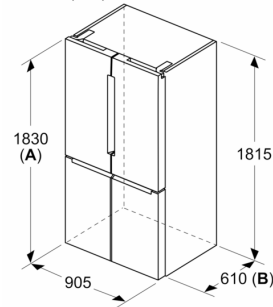

#### Integr. handle hori. and vert.

- Seadme mõõtmed (K x L x S): 183 x 91 x 73 cm

#### Lisatarvikud

**Seeria 4, French Door külmik, 183 x 90.5 cm, Must roostevaba teras KFN96AXEA**

Mõõdud (mm)

**A:** Esikül on reguleeritav vahemikus 1830–1847 mm, esikülje nivelleerimise jalg on täies ulatuses laiendatav

Mõõdud (mm)

**A:** Esikül on reguleeritav vahemikus 1830–1847 mm, esikülje nivelleerimise jalg on täies ulatuses laiendatav

**B:** Lisada 25 mm tagaküljel fikseeritud vahetükkide jaoks

Mõõdud (mm)

Mõõdud (mm)