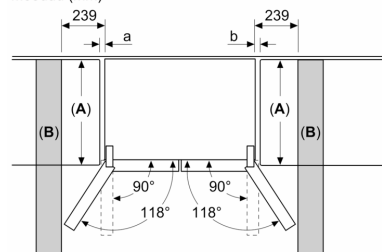

#### Integr. handle hori. and vert.

- Seadme mõõtmed (K x L x S): 183 x 91 x 73 cm

#### Lisatarvikud

**Seeria 4, French Door külmik, 183 x 90.5 cm, Must roostevaba teras KFN96AXEA**

Mõõdud (mm)

**A:** Esikül on reguleeritav vahemikus 1830–1847 mm, esikülje nivelleerimise jalg on täies ulatuses laiendatav

Mõõdud (mm)

**A:** Esikül on reguleeritav vahemikus 1830–1847 mm, esikülje nivelleerimise jalg on täies ulatuses laiendatav

**B:** Lisada 25 mm tagaküljel fikseeritud vahetükkide jaoks

Mõõdud (mm)

Mõõdud (mm)

A	a	b
≤ 600	0	0
600 < A ≤ 650	45	45
650 < A ≤ 700	60	60
> 700	239	239

**A:** Mööbli- või tööplaadi sügavus

**B:** Sein  
Sahleid saab lahti ja välja tõmmata, kui uks on lahti kuni 90°