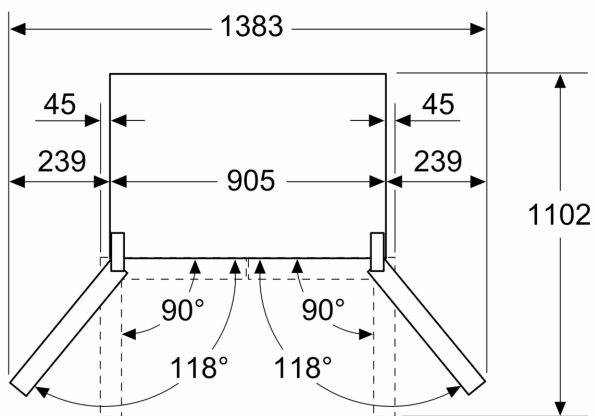

#### Integr. handle hori. and vert.

- Seadme mõõtmed (K x L x S): 183 x 91 x 73 cm

#### Lisatarvikud

**Seeria 4, French Door külmik, 183 x 90.5 cm, Must roostevaba teras KFN96AXEA**

Mõõdud (mm)

**A:** Esikül on reguleeritav vahemikus 1830–1847 mm, esikülje nivelleerimise jalg on täies ulatuses laiendatav

Mõõdud (mm)

**A:** Esikül on reguleeritav vahemikus 1830–1847 mm, esikülje nivelleerimise jalg on täies ulatuses laiendatav

**B:** Lisada 25 mm tagaküljel fikseeritud vahetükkide jaoks

Mõõdud (mm)

Mõõdud (mm)