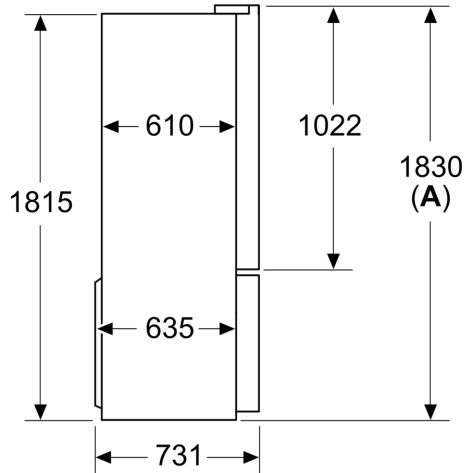

Seeria 4, French Door külmik, 183 x 90.5 cm, Must roostevaba teras KFN96AXEA

Mõõdud (mm)

A: Esikül on reguleeritav vahemikus 1830–1847 mm, esikülje nivelleerimise jalg on täies ulatuses laiendatav