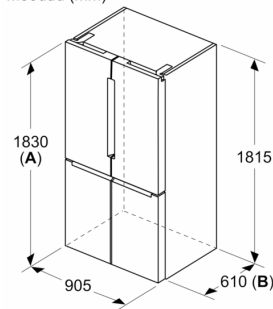

Tehnilised andmed

- Seadme mõõtmed (K x L x S): 183 x 91 x 73 cm
- 4 ratast mugavamaks transportimiseks, neist 3 reguleeritava kõrgusega

Seeria 4, French Door külmik, 183 x 90.5 cm, Sõrmejäljevaba harjatud teras
KFN96APEA

Mõõdud (mm)

A: Esikülg on reguleeritav vahemikus 1830–1847 mm, esikülje nivelleerimise jalg on täies ulatuses laiendatav

Mõõdud (mm)

A: Esikülg on reguleeritav vahemikus 1830–1847 mm, esikülje nivelleerimise jalg on täies ulatuses laiendatav
B: Lisada 25 mm tagaküljel fikseeritud vahetükkide jaoks

Mõõdud (mm)

Mõõdud (mm)

A	a	b
≤ 600	0	0
600 < A ≤ 650	45	45
650 < A ≤ 700	60	60
> 700	239	239

A: Mööbli- või tööplaadi sügavus

B: Sein
 Sahtleid saab lahti ja välja tõmmata, kui uks on lahti kuni 90°