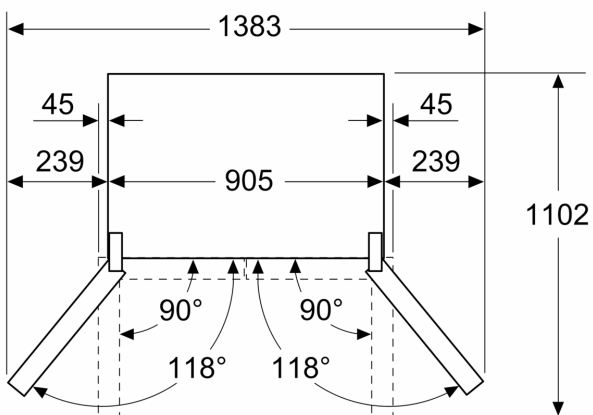

Tehnilised andmed

- Seadme mõõtmed (K x L x S): 183 x 91 x 73 cm
- 4 ratast mugavamaks transportimiseks, neist 3 reguleeritava kõrgusega

Seeria 4, French Door külmik, 183 x 90.5 cm, Sõrmejäljevaba harjatud teras
KFN96APEA

Mõõdud (mm)

A: Esikülg on reguleeritav vahemikus 1830–1847 mm, esikülje nivelleerimise jalg on täies ulatuses laiendatav

Mõõdud (mm)

A: Esikülg on reguleeritav vahemikus 1830–1847 mm, esikülje nivelleerimise jalg on täies ulatuses laiendatav
B: Lisada 25 mm tagaküljel fikseeritud vahetükkide jaoks

Mõõdud (mm)

Mõõdud (mm)

A	a	b
≤ 600	0	0
600 < A ≤ 650	45	45
650 < A ≤ 700	60	60
> 700	239	239

A: Mööbli- või tööplaadi sügavus

B: Sein
 Sahtleid saab lahti ja välja tõmmata, kui uks on lahti kuni 90°