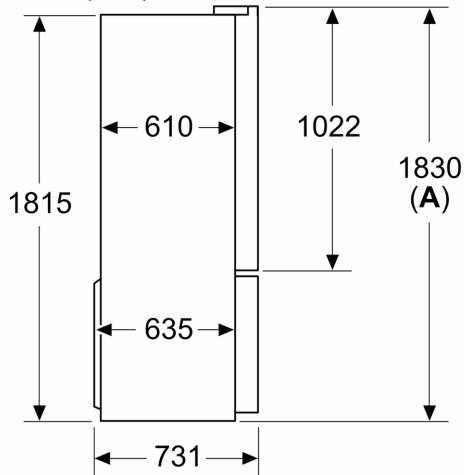

Tehnilised andmed

- Seadme mõõtmed (K x L x S): 183 x 91 x 73 cm
- 4 ratast mugavamaks transportimiseks, neist 3 reguleeritava kõrgusega

Seeria 4, French Door külmik, 183 x 90.5 cm, Sõrmejäljevaba harjatud teras
KFN96APEA

Mõõdud (mm)

A: Esikülg on reguleeritav vahemikus 1830–1847 mm, esikülje nivelleerimise jalg on täies ulatuses laiendatav

Mõõdud (mm)

A: Esikülg on reguleeritav vahemikus 1830–1847 mm, esikülje nivelleerimise jalg on täies ulatuses laiendatav
B: Lisada 25 mm tagaküljel fikseeritud vahetükkide jaoks

Mõõdud (mm)

Mõõdud (mm)

A	a	b
≤ 600	0	0
600 < A ≤ 650	45	45
650 < A ≤ 700	60	60
> 700	239	239

A: Mööbli- või tööplaadi sügavus

B: Sein
 Sahtleid saab lahti ja välja tõmmata, kui uks on lahti kuni 90°