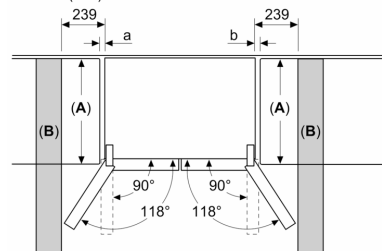

Tehnilised andmed

- Seadme mõõtmed (K x L x S): 183 x 91 x 73 cm
- 4 ratast mugavamaks transportimiseks, neist 3 reguleeritava kõrgusega

Seeria 4, French Door külmik, 183 x 90.5 cm, Sõrmejäljevaba harjatud teras
KFN96APEA

Mõõdud (mm)

A: Esikülg on reguleeritav vahemikus 1830–1847 mm, esikülje nivelleerimise jalg on täies ulatuses laiendatav

Mõõdud (mm)

A: Esikülg on reguleeritav vahemikus 1830–1847 mm, esikülje nivelleerimise jalg on täies ulatuses laiendatav
B: Lisada 25 mm tagaküljel fikseeritud vahetükkide jaoks

Mõõdud (mm)

Mõõdud (mm)

A	a	b
≤ 600	0	0
600 < A ≤ 650	45	45
650 < A ≤ 700	60	60
> 700	239	239

A: Mööbli- või tööplaadi sügavus

B: Sein
 Sahtleid saab lahti ja välja tõmmata, kui uks on lahti kuni 90°