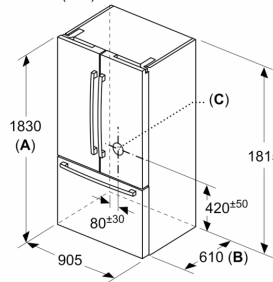

hori. and vert. bar handle

- Seadme mõõtmed (K x L x S): 183 x 91 x 71 cm

Tehnilised andmed

- 4 ratast mugavamaks transportimiseks, neist 3 reguleeritava kõrgusega
- 0 V: 220–240 V
- Visuaalne ja akustiline hoiatussüsteem

Lisatarvikud

Seeria 8, French Door külmik, 183 x 90.5 cm, Sõrmejäljevaba harjatud teras
KFF96PIEP

mõõdud (mm)

- A:** Esikülg on reguleeritav vahemikus 1830 kuni 1847, esikülje nivelleerimise jalg on täies ulatuses laiendatav
B: Käepidemega

mõõdud (mm)

- A:** Esikülg on reguleeritav vahemikus 1830 kuni 1847, esikülje nivelleerimise jalg on täies ulatuses laiendatav
B: Lisage tagaküljel fikseeritud vahetükkide jaoks 25
C: Veeühenduse asukoht

Mõõdud (mm)

Mõõdud (mm)

A	a	b
≤ 600	3	3
600 < A ≤ 650	45	45
650 < A ≤ 700	60	60
> 700	268	268

A: Mööbli- või tööplaadi sügavus

B: Sein
 Sahtleid saab lahti ja välja tõmmata, kui uks on lahti kuni 90°