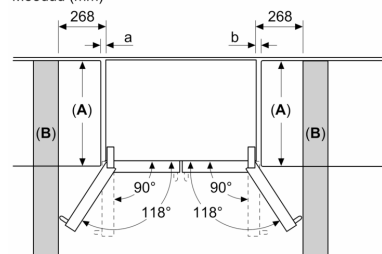

hori. and vert. bar handle

- Seadme mõõtmed (K x L x S): 183 x 91 x 71 cm

Tehnilised andmed

- 4 ratast mugavamaks transportimiseks, neist 3 reguleeritava kõrgusega
- 0 V: 220–240 V
- Visuaalne ja akustiline hoiatussüsteem

Lisatarvikud

Seeria 8, French Door külmik, 183 x 90.5 cm, Sõrmejäljevaba harjatud teras
KFF96PIEP

mõõdud (mm)

- A:** Esikülg on reguleeritav vahemikus 1830 kuni 1847, esikülje nivelleerimise jalg on täies ulatuses laiendatav
B: Käepidemega

mõõdud (mm)

- A:** Esikülg on reguleeritav vahemikus 1830 kuni 1847, esikülje nivelleerimise jalg on täies ulatuses laiendatav
B: Lisage tagaküljel fikseeritud vahetükkide jaoks 25
C: Veeühenduse asukoht

Mõõdud (mm)

Mõõdud (mm)

A	a	b
≤ 600	3	3
600 < A ≤ 650	45	45
650 < A ≤ 700	60	60
> 700	268	268

A: Mööbli- või tööplaadi sügavus

B: Sein
 Sahtleid saab lahti ja välja tõmmata, kui uks on lahti kuni 90°