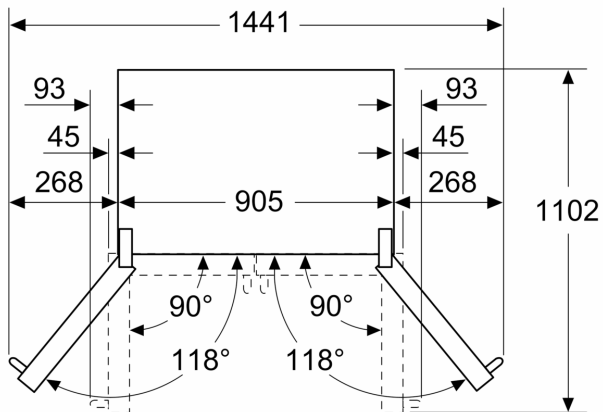

hori. and vert. bar handle

- Seadme mõõtmed (K x L x S): 183 x 91 x 71 cm

Tehnilised andmed

- 4 ratast mugavamaks transportimiseks, neist 3 reguleeritava kõrgusega
- 0 V: 220–240 V
- Visuaalne ja akustiline hoiatussüsteem

Lisatarvikud

Seeria 8, French Door külmik, 183 x 90.5 cm, Sõrmejäljevaba harjatud teras
KFF96PIEP

mõõdud (mm)

- A:** Esikülg on reguleeritav vahemikus 1830 kuni 1847, esikülje nivelleerimise jalg on täies ulatuses laiendatav
B: Käepidemega

mõõdud (mm)

- A:** Esikülg on reguleeritav vahemikus 1830 kuni 1847, esikülje nivelleerimise jalg on täies ulatuses laiendatav
B: Lisage tagaküljel fikseeritud vahetükkide jaoks 25
C: Veeühenduse asukoht

Mõõdud (mm)

Mõõdud (mm)

A	a	b
≤ 600	3	3
600 < A ≤ 650	45	45
650 < A ≤ 700	60	60
> 700	268	268

A: Mööbli- või tööplaadi sügavus

B: Sein
 Sahtleid saab lahti ja välja tõmmata, kui uks on lahti kuni 90°