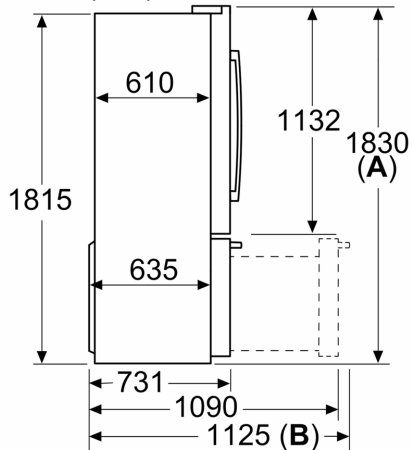

hori. and vert. bar handle

- Seadme mõõtmed (K x L x S): 183 x 91 x 71 cm

Tehnilised andmed

- 4 ratast mugavamaks transportimiseks, neist 3 reguleeritava kõrgusega
- 0 V: 220–240 V
- Visuaalne ja akustiline hoiatussüsteem

Lisatarvikud

Seeria 8, French Door külmik, 183 x 90.5 cm, Sõrmejäljevaba harjatud teras
KFF96PIEP

mõõdud (mm)

- A:** Esikülg on reguleeritav vahemikus 1830 kuni 1847, esikülje nivelleerimise jalg on täies ulatuses laiendatav
B: Käepidemega

mõõdud (mm)

- A:** Esikülg on reguleeritav vahemikus 1830 kuni 1847, esikülje nivelleerimise jalg on täies ulatuses laiendatav
B: Lisage tagaküljel fikseeritud vahetükkide jaoks 25
C: Veeühenduse asukoht

Mõõdud (mm)

Mõõdud (mm)

A	a	b
≤ 600	3	3
600 < A ≤ 650	45	45
650 < A ≤ 700	60	60
> 700	268	268

A: Mööbli- või tööplaadi sügavus

B: Sein
 Sahtleid saab lahti ja välja tõmmata, kui uks on lahti kuni 90°